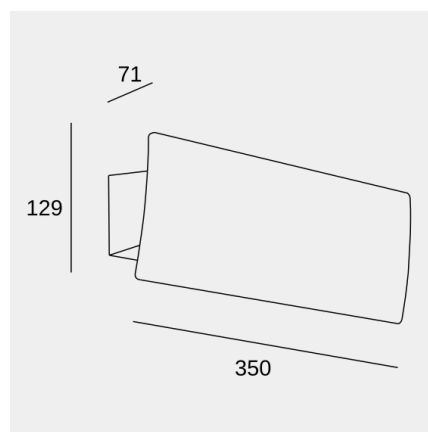

Ángulo Ópticas / Reflector: FLOOD 93°

UGR: <=16

Material de la estructura: Aluminio, Aluminio

Acabado estructura: Blanco

Material del difusor: PMMA

Acabado difusor: Arenado

Voltaje / Frecuencia: 100-240V/50-60Hz

UGR Transversal: 14.2

UGR Longitudinal: 0.5

Portalámparas	Cantidad	Potencia fuente de luz (W)	Temperatura de color correlacionada (CCT)
LED	1	30W	Blanco cálido - 3000K

La imagen puede no coincidir con la referencia, LedsC4 se reserva el derecho de modificación de alguno de los componentes que componen el producto. Los datos relativos al flujo, la potencia y la temperatura de color pueden estar sujetos a cambios del fabricante.