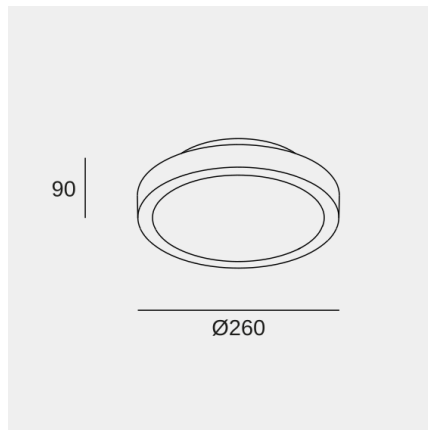

## Características técnicas

Potencia total luminaria: 15W

Material de la estructura: Aluminio

Acabado estructura: Marrón

Material del difusor: Policarbonato

Acabado difusor: Matizado

Medida máx. de la bombilla: 165/55 mm

## Características luminotécnicas

Portalámparas	Cantidad	Potencia fuente de luz (W)	Temperatura de color correlacionada (CCT)
E27	1	Potencia máx. 15W	-

La imagen puede no coincidir con la referencia, LedsC4 se reserva el derecho de modificación de alguno de los componentes que componen el producto. Los datos relativos al flujo, la potencia y la temperatura de color pueden estar sujetos a cambios del fabricante.

### Logística

x 12

Peso neto (Kg): 0.64

Peso embalado (Kg): 0.85

Embalaje: 270mm x 110mm x 275mm

La imagen puede no coincidir con la referencia, LedsC4 se reserva el derecho de modificación de alguno de los componentes que componen el producto. Los datos relativos al flujo, la potencia y la temperatura de color pueden estar sujetos a cambios del fabricante.