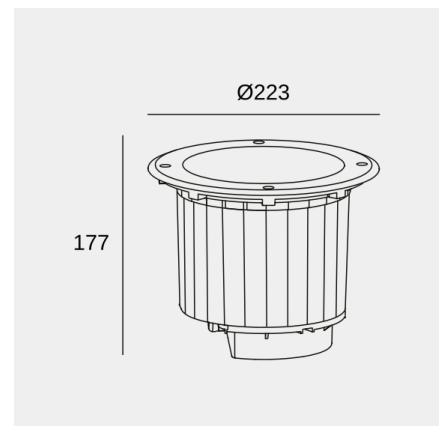

La imagen puede no coincidir con la referencia, LedsC4 se reserva el derecho de modificación de alguno de los componentes que componen el producto. Los datos relativos al flujo, la potencia y la temperatura de color pueden estar sujetos a cambios del fabricante.