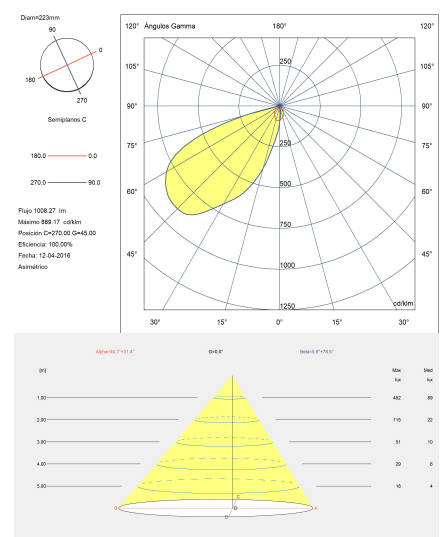

Gea Wall Washer Ø225mm

LedsC4 Team

Empotrable de suelo IP65-IP67 Gea Wall Washer ø225mm LED 27.5 Blanco cálido - 3000K ON-OFF Acero inoxidable AISI 316 1008lm

Características técnicas

- Potencia total luminaria: 27.5W
- Lúmenes reales: 1008
- Lm / W reales: 37
- Temperatura de color correlacionada (CCT): Blanco cálido - 3000K
- Ángulo Ópticas / Reflector: FLOOD 78°
- Material de la estructura: Acero inoxidable AISI 316, Aluminio
- Acabado estructura: Acero inoxidable AISI 316
- Material del difusor: Vidrio templado
- Acabado difusor: Transparente
- Voltaje / Frecuencia: 100-240V/50-60Hz
- Protocolo de regulación: ON-OFF
- Power Factor: 0.90
- Vida útil: 50,000h L80B20
- Garantía: 5 años
- Resistencia ambientes marinos: Sí
- Luminaria fácilmente reciclable

Características luminotécnicas

- CRI: 80
- MacAdam steps: 3
- Riesgo fotobiológico: RG1
- UGR Transversal: 25.7
- UGR Longitudinal: 36.0

Portalámparas	Cantidad	Potencia fuente de luz (W)	Temperatura de color correlacionada (CCT)
LED	1	24W	Blanco cálido - 3000K