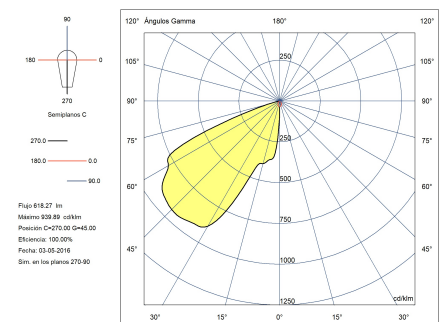

Gea Wall Washer Ø185mm

LedsC4 Team

Empotrable de suelo IP65-IP67 Gea Wall Washer Ø185mm LED 18.5 Blanco cálido - 3000K ON-OFF Acero inoxidable AISI 316 618lm

Características técnicas

- Potencia total luminaria: 18.5W
- Lúmenes reales: 618
- Lm / W reales: 33
- Temperatura de color correlacionada (CCT): Blanco cálido - 3000K
- Ángulo Ópticas / Reflector: FLOOD 81°
- Material de la estructura: Acero inoxidable AISI 316, Aluminio
- Acabado estructura: Acero inoxidable AISI 316
- Material del difusor: Vidrio templado
- Acabado difusor: Transparente
- Voltaje / Frecuencia: 100-240V/50-60Hz
- Protocolo de regulación: ON-OFF
- Power Factor: 0.90
- Vida útil: 50,000h L80B20
- Garantía: 5 años
- Resistencia ambientes marinos: Sí
- Luminaria fácilmente reciclable

Características luminotécnicas

- CRI: 80
- MacAdam steps: 3
- Riesgo fotobiológico: RG1
- UGR Transversal: 25.4
- UGR Longitudinal: 35.0

Portalámparas	Cantidad	Potencia fuente de luz (W)	Temperatura de color correlacionada (CCT)
LED	1	17W	Blanco cálido - 3000K