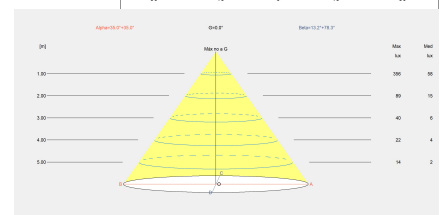

Gea Wall Washer Ø185mm

LedsC4 Team

Empotrable de suelo IP65-IP67 Gea Wall Washer Ø185mm LED 18.5 Blanco cálido - 3000K ON-OFF Acero inoxidable AISI 316 618lm

Características técnicas

- Potencia total luminaria: 18.5W
- Lúmenes reales: 618
- Lm / W reales: 33
- Temperatura de color correlacionada (CCT): Blanco cálido - 3000K
- Ángulo Ópticas / Reflector: FLOOD 81°
- Material de la estructura: Acero inoxidable AISI 316, Aluminio
- Acabado estructura: Acero inoxidable AISI 316
- Material del difusor: Vidrio templado
- Acabado difusor: Transparente
- Voltaje / Frecuencia: 100-240V/50-60Hz
- Protocolo de regulación: ON-OFF
- Power Factor: 0.90
- Vida útil: 50,000h L80B20
- Garantía: 5 años
- Resistencia ambientes marinos: Sí
- Luminaria fácilmente reciclable

Características luminotécnicas

- CRI: 80
- MacAdam steps: 3
- Riesgo fotobiológico: RG1
- UGR Transversal: 25.4
- UGR Longitudinal: 35.0

Portalámparas	Cantidad	Potencia fuente de luz (W)	Temperatura de color correlacionada (CCT)
LED	1	17W	Blanco cálido - 3000K

Embalaje: 190mm x 190mm x 180mm

Aplicación de la luminaria

La imagen puede no coincidir con la referencia, LedsC4 se reserva el derecho de modificación de alguno de los componentes que componen el producto. Los datos relativos al flujo, la potencia y la temperatura de color pueden estar sujetos a cambios del fabricante.