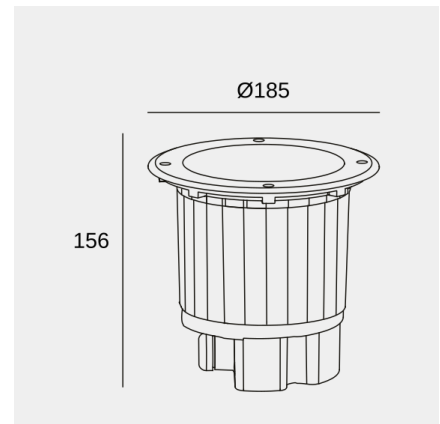

La imagen puede no coincidir con la referencia, LedsC4 se reserva el derecho de modificación de alguno de los componentes que componen el producto. Los datos relativos al flujo, la potencia y la temperatura de color pueden estar sujetos a cambios del fabricante.