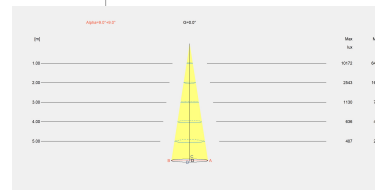

Gea Cob LED Aluminium ø223mm

LedsC4 Team

Empotrable de suelo IP65-IP67 Gea Cob LED Aluminium ø223mm LED 27 Blanco cálido - 2700K ON-OFF Acero inoxidable AISI 316 2414lm

Características técnicas

- Potencia total luminaria: 27W
- Lúmenes reales: 2414
- Lm / W reales: 89
- Temperatura de color correlacionada (CCT): Blanco cálido - 2700K
- Ángulo Ópticas / Reflector: SPOT 18°
- UGR: <=19
- Material de la estructura: Acero inoxidable AISI 316, Aluminio
- Acabado estructura: Acero inoxidable AISI 316
- Material del difusor: Cristal
- Acabado difusor: Transparente
- Voltaje / Frecuencia: 100-240V/50-60Hz
- Protocolo de regulación: ON-OFF
- Power Factor: 0.90
- Vida útil: 50,000h L80B20
- Garantía: 5 años
- Resistencia ambientes marinos: Sí
- Luminaria fácilmente reciclable

Características luminotécnicas

- CRI: 80
- MacAdam steps: 2
- Riesgo fotobiológico: RG1
- UGR Transversal: 16.3
- UGR Longitudinal: 16.3

Portalámparas	Cantidad	Potencia fuente de luz (W)	Temperatura de color correlacionada (CCT)
LED	1	23W	Blanco cálido - 2700K

Embalaje: 235mm x 235mm x 195mm

La imagen puede no coincidir con la referencia, LedsC4 se reserva el derecho de modificación de alguno de los componentes que componen el producto. Los datos relativos al flujo, la potencia y la temperatura de color pueden estar sujetos a cambios del fabricante.