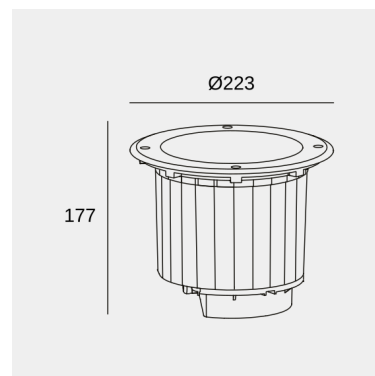

La imagen puede no coincidir con la referencia, LedsC4 se reserva el derecho de modificación de alguno de los componentes que componen el producto. Los datos relativos al flujo, la potencia y la temperatura de color pueden estar sujetos a cambios del fabricante.