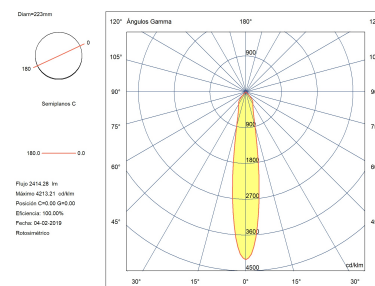

Gea Cob LED Aluminium ø223mm

LedsC4 Team

Empotrable de suelo IP65-IP67 Gea Cob LED Aluminium ø223mm LED 27 Blanco cálido - 2700K ON-OFF Acero inoxidable AISI 316 2414lm

Características técnicas

- Potencia total luminaria: 27W
- Lúmenes reales: 2414
- Lm / W reales: 89
- Temperatura de color correlacionada (CCT): Blanco cálido - 2700K
- Ángulo Ópticas / Reflector: SPOT 18°
- UGR: <=19
- Material de la estructura: Acero inoxidable AISI 316, Aluminio
- Acabado estructura: Acero inoxidable AISI 316
- Material del difusor: Cristal
- Acabado difusor: Transparente
- Voltaje / Frecuencia: 100-240V/50-60Hz
- Protocolo de regulación: ON-OFF
- Power Factor: 0.90
- Vida útil: 50,000h L80B20
- Garantía: 5 años
- Resistencia ambientes marinos: Sí
- Luminaria fácilmente reciclable

Características luminotécnicas

- CRI: 80
- MacAdam steps: 2
- Riesgo fotobiológico: RG1
- UGR Transversal: 16.3
- UGR Longitudinal: 16.3

Portalámparas	Cantidad	Potencia fuente de luz (W)	Temperatura de color correlacionada (CCT)
LED	1	23W	Blanco cálido - 2700K