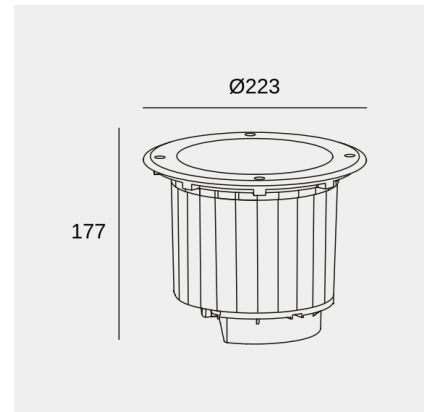

La imagen puede no coincidir con la referencia, LedsC4 se reserva el derecho de modificación de alguno de los componentes que componen el producto. Los datos relativos al flujo, la potencia y la temperatura de color pueden estar sujetos a cambios del fabricante.