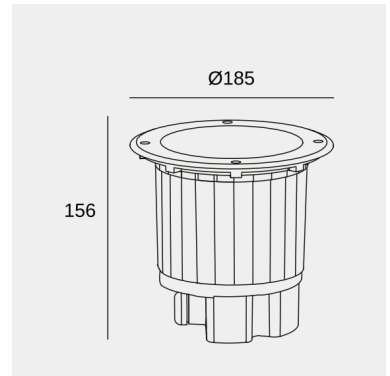

La imagen puede no coincidir con la referencia, LedsC4 se reserva el derecho de modificación de alguno de los componentes que componen el producto. Los datos relativos al flujo, la potencia y la temperatura de color pueden estar sujetos a cambios del fabricante.