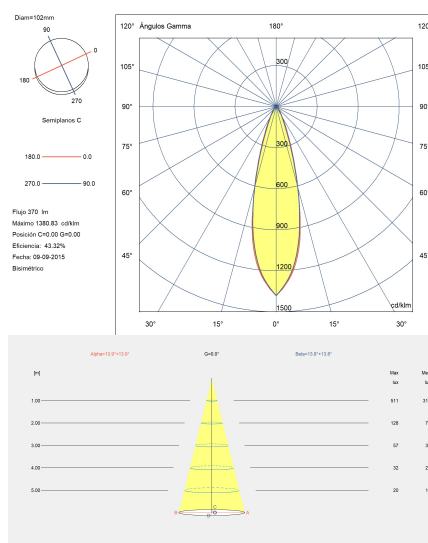

Acabado estructura: Negro

Material del difusor: Cristal

Acabado difusor: Transparente

Medida máx. de la bombilla: 70/NA mm

Bombilla recomendada: GU10

Voltaje / Frecuencia: 100-240V/50-60HZ

Garantía: 5 años

Resistencia ambientes marinos: Sí

Luminaria fácilmente reciclable

Características luminotécnicas

Portalámparas	Cantidad	Potencia fuente de luz (W)	Temperatura de color correlacionada (CCT)
GU10	1	Potencia máx. 8W	-

Fotometría realizada con una bombilla estándar