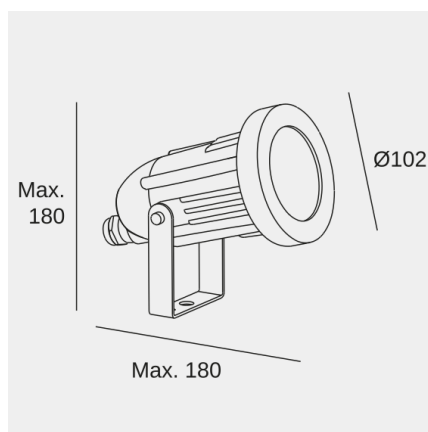

Helio Aluminium

LedsC4 Team

Proyector IP65 Helio Aluminium GU10 8 Negro 160lm

Características técnicas

Potencia total luminaria: 8W

Ángulo Ópticas / Reflector: MEDIUM 28°

Material de la estructura: Aluminio

Acabado estructura: Negro

Material del difusor: Cristal

Acabado difusor: Transparente

Medida máx. de la bombilla: 70/NA mm

Bombilla recomendada: GU10

Voltaje / Frecuencia: 100-240V/50-60HZ

Garantía: 5 años

Resistencia ambientes marinos: Sí

Luminaria fácilmente reciclable

Características luminotécnicas

Portalámparas	Cantidad	Potencia fuente de luz (W)	Temperatura de color correlacionada (CCT)
GU10	1	Potencia máx. 8W	-

Fotometría realizada con una bombilla estándar