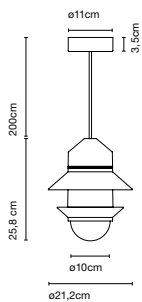

## Santorini IP20

Santorini IP20  
E27 LED Standard 8W

- Blanco roto (Ral 1013)
- Verde claro (Pantone 5517U)
- Arena (Ral 1001)
- Rosa pálido (Pantone 939C)

Cable eléctrico textil en negro

Difusor de cristal soplado y prensado, fijado a una estructura de policarbonato con pantallas de varios colores. Florón negro.