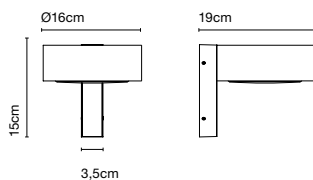

Plaff-on! A IP65

Plaff-on! A IP65

LED COB 8W 230V 2700K
CRI90
Fuente de luz - 544lm
(incluido)

Estructura de aluminio lacado que soporta un cristal soplado opal.

- Negro
- Marrón óxido

dimmable IP65

- [Descargar](#) Instrucciones de montaje
- [Descargar](#) 2D
- [Descargar](#) 3D
- [Descargar](#) Fotometrías