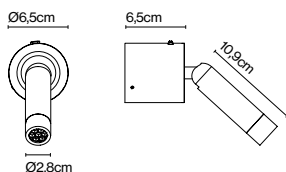

Ledtube A

Variedad de posiciones

Desde hace más de diez años, Ledtube es uno de los productos más resolutivos de la colección Marset: Un lector de cabecera de cama con un potente foco de luz dirigida que ya es un arquetipo por su funcionalidad y su capacidad de fusionarse con cualquier espacio.

Ledtube A

Fuente de luz:
LED SMD 700mA 2,1W 2700K
CRI90 226,5lm

Luminaria:
100 - 240 VAC 4,25W 131lm

LED incluido

Óptica

32°

Estructura de aluminio inyectado. Interruptor incorporado para encender o apagar. Lente de 25° con rejilla en forma de panel de abeja para evitar el deslumbramiento.

- Aluminio
- Blanco (Ral 9010)
- Negro (Ral 9005)
- Bronce

- [Descargar](#) Instrucciones de montaje
- [Descargar](#) 2D
- [Descargar](#) 3D
- [Descargar](#) Fotometrías

Colección