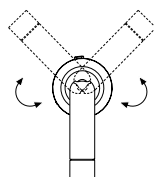

Ledtube

Daniel López

marset

Ledtube A

Variedad de posiciones

Desde hace más de diez años, Ledtube es uno de los productos más resolutivos de la colección Marset: Un lector de cabecera de cama con un potente foco de luz dirigida que ya es un arquetipo por su funcionalidad y su capacidad de fusionarse con cualquier espacio.

Ledtube A

Fuente de luz:
LED SMD 700mA 2,1W 2700K
CRI90 226,5lm

Luminaria:
100 - 240 VAC 4,25W 131lm

LED incluido

Óptica

32°

Estructura de aluminio inyectado. Interruptor incorporado para encender o apagar. Lente de 25° con rejilla en forma de panel de abeja para evitar el deslumbramiento.

- Aluminio
- Blanco (Ral 9010)
- Negro (Ral 9005)
- Bronce

- [Descargar](#) Instrucciones de montaje
- [Descargar](#) 2D
- [Descargar](#) 3D
- [Descargar](#) Fotometrías

Colección