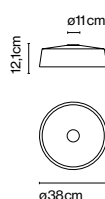

Soho C 38 LED