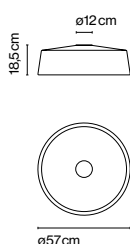

Soho C 112

Soho C 57

Soho C 38 LED

Las formas contundentes e industriales de la colección Soho recuerdan a esa lámpara empleada tradicionalmente en mercados y tabernas, pero contrastan con el uso de texturas y materiales rabiosamente contemporáneos.

Soho C 112

Fuente de luz:
LED SMD 400mA 106,8W
2700K* CRI80 17100lm
Luminaria:
220 - 240 VAC DALI 2
118,3W 8836lm

Soho C 57

Fuente de luz:
LED SMD 700mA 28,7W
2700K* CRI80 3446lm
Luminaria:
220 - 240 VAC DALI 33,5W
2086lm

Soho C 38

Fuente de luz:
LED SMD 700mA 13,35W
2700K CRI80 1848lm
Luminaria:
220 - 240 VAC TRIAC
15,94W 1051lm
220 - 240 VAC DALI 16,23W
1051lm

*3000K bajo pedido

LED included

Pantalla de polietileno rotomoldeado. Difusor de metacrilato opal.

- Blanco
- Gris piedra
- Negro
- Azul cielo (solo versión Soho 38)

Dimmable

- [Descargar](#) Instrucciones de montaje
- [Descargar](#) Fotometrías
- [Descargar](#) 2D
- [Descargar](#) 3D

Colección