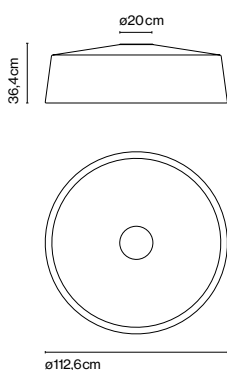

Soho C 112

Soho C 57

Soho C 38 LED

Las formas contundentes e industriales de la colección Soho recuerdan a esa lámpara empleada tradicionalmente en mercados y tabernas, pero contrastan con el uso de texturas y materiales rabiosamente contemporáneos.

Soho C 112

Fuente de luz:
LED SMD 400mA 106,8W
2700K* CRI80 17100lm
Luminaria:
220 - 240 VAC DALI 2
118,3W 8836lm

Soho C 57

Fuente de luz:
LED SMD 700mA 28,7W
2700K* CRI80 3446lm
Luminaria:
220 - 240 VAC DALI 33,5W
2086lm

Soho C 38

Fuente de luz:
LED SMD 700mA 13,35W
2700K CRI80 1848lm
Luminaria:
220 - 240 VAC TRIAC
15,94W 1051lm
220 - 240 VAC DALI 16,23W
1051lm

*3000K bajo pedido

LED included

Pantalla de polietileno rotomoldeado. Difusor de metacrilato opal.

- Blanco
- Gris piedra
- Negro
- Azul cielo (solo versión Soho 38)

Dimmable

- [Descargar](#) Instrucciones de montaje
- [Descargar](#) Fotometrías
- [Descargar](#) 2D
- [Descargar](#) 3D

Colección