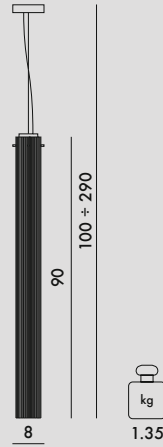

RIFLY 2014

Design Ludovica + Roberto Palomba

Kartell by **LAUFEN**

9340
Transparente
9345
Metalizados

9350
Transparente
9355
Metalizados

9360
Transparente
9365
Metalizados

9370
Transparente

 **CE**
9340 - 9345 - 9350
9355 - 9360 - 9365
9370

9340/9345	1	1.12	0.007	13X13X42
9350/9355	1	1.4	0.012	13X13X71
9360/9365	1	1.76	0.017	13X13X101
9370	1	0.9	0.007	13X13X42