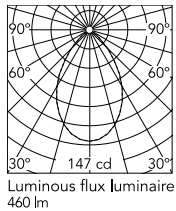

### Physical

Colour	White
Length (mm)	115
Cord length (mm)	2800
Net weight (kg)	0.85
Package height (mm)	175
Package width (mm)	220
Package length (mm)	190
Package volume (m3)	0.01
IP internal	20

### Technical Drawings

[2D](#) ZIP

[3D](#) ZIP

[Bim](#) ZIP

## Schematic light drawing

h(m)	E(lx)	D(m)
1	147	1.35
2	37	2.70
3	16	4.05
4	9	5.40
5	6	6.75

## Photometric

Light distribution

Symmetric