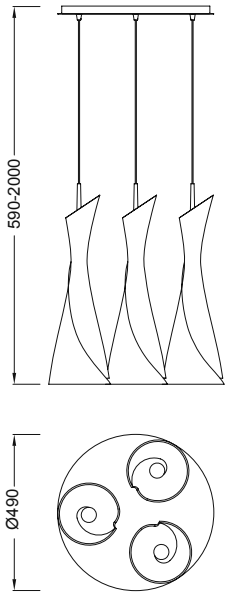

0770 - Colgante/Pendant Lamp