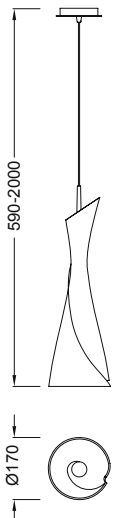

ZACK

design

Jose I. Ballester

Es una colección de iluminación basada en una tulipa de cristal opal de gran formato de diseño romántico, por sus formas, pero de adaptación total a cualquier ambientación bien sea moderna, clásica e incluso de entorno vanguardista. Por su volumetría esta pensada para albergar vistiendo, la iluminación de bajo consumo. La colección la componen colgantes en racimo... lineales, y colgantes simples, ajustables todos ellos en altura. Así como pie de salón sobremesa y aplique de pared. La tulipa esta realizada en cristal opal soplado, trabajado y rematado manualmente. Sus elementos metálicos de complemento están en el acabado níquel mate.

This lighting collection is based on an opal glass lampshade in a large format whose shapes have a romantic design, completely adapted to all environments, regardless if they are modern, classic or even avant-garde. Its volumetric design has been created to house decorative low-consumption light. The collection is comprised by hanging lamps in a grape bunch design, linear models, and simple hanging lamps, all height-adjustable. It also includes floor lamp, table lamp and wall lamp. The lampshade is executed in blown opal glass, manually handcrafted and finished. Its accessory metal elements have a dull nickel finish.

0770 - Colgante/Pendant Lamp

E27 3x20W - 220/240V (no incl.)

Cristal Opal - Opal Glass

Níquel Satinado - Satin Nickel

0771 - Colgante/Pendant Lamp

E27 3x20W - 220/240V (no incl.)

Cristal Opal - Opal Glass

Níquel Satinado - Satin Nickel

0772 - Colgante/Pendant Lamp

E27 1x20W - 220/240V (no incl.)

Cristal Opal - Opal Glass

Níquel Satinado - Satin Nickel

0773 - Aplique/Wall Lamp

 E14 1x20W - 220/240V (no incl.)

 Cristal Opal - Opal Glass

 Níquel Satinado - Satin Nickel