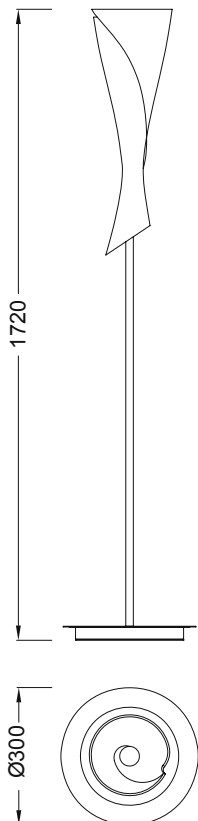

ZACK

design

Jose I. Ballester

Es una colección de iluminación basada en una tulipa de cristal opal de gran formato de diseño romántico, por sus formas, pero de adaptación total a cualquier ambientación bien sea moderna, clásica e incluso de entorno vanguardista. Por su volumetría esta pensada para albergar vistiendo, la iluminación de bajo consumo. La colección la componen colgantes en racimo... lineales, y colgantes simples, ajustables todos ellos en altura. Así como pie de salón sobremesa y aplique de pared. La tulipa esta realizada en cristal opal soplado, trabajado y rematado manualmente. Sus elementos metálicos de complemento están en el acabado níquel mate.

This lighting collection is based on an opal glass lampshade in a large format whose shapes have a romantic design, completely adapted to all environments, regardless if they are modern, classic or even avant-garde. Its volumetric design has been created to house decorative low-consumption light. The collection is comprised by hanging lamps in a grape bunch design, linear models, and simple hanging lamps, all height-adjustable. It also includes floor lamp, table lamp and wall lamp. The lampshade is executed in blown opal glass, manually handcrafted and finished. Its accessory metal elements have a dull nickel finish.

0774 - Sobremesa/Table Lamp

 E14 1x20W - 220/240V (no incl.)

 Cristal Opal - Opal Glass

 Níquel Satinado - Satin Nickel

0775 - Pie de Salón/Floor Lamp

 E14 1x20W - 220/240V (no incl.)

 Cristal Opal - Opal Glass

 Níquel Satinado - Satin Nickel