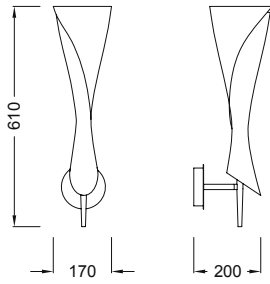

0772 - Colgante/Pendant Lamp

E27 1x20W - 220/240V (no incl.)

Cristal Opal - Opal Glass

Níquel Satinado - Satin Nickel

0773 - Aplique/Wall Lamp

 E14 1x20W - 220/240V (no incl.)

 Cristal Opal - Opal Glass

 Níquel Satinado - Satin Nickel