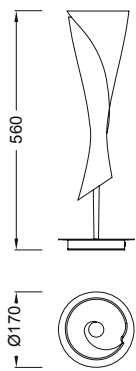

0774 - Sobremesa/Table Lamp

E14 1x20W - 220/240V (no incl.)

Cristal Opal - Opal Glass

Níquel Satinado - Satin Nickel