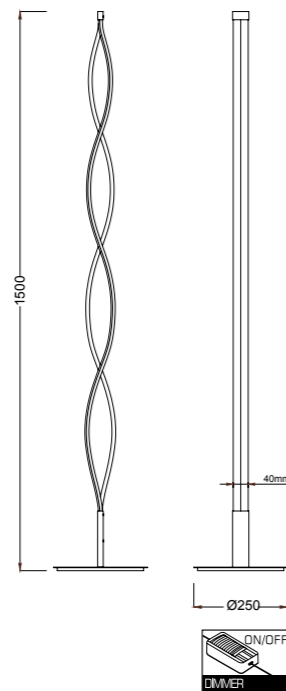

- LED 21W 3000K 1470lm - 220/240V
- Plata - Silver
- Cromo - Chrome
- Difusor Acrílico - Acrylic Diffuser

REF.5401 DIMMABLE Pie de salón - Floor Lamp