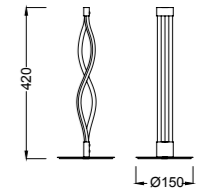

- LED 6W 2800K 420lm - 220/240V
- Forja - Brown Oxide
- Difusor Acrílico - Acrylic Diffuser

REF.4866 DIMMABLE Pie de salón - Floor Lamp