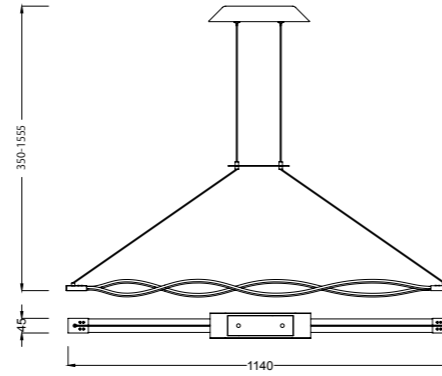

- LED 36W 2800K 2520lm - 220/240V
- Forja - Brown Oxide
- Difusor Acrílico - Acrylic Diffuser

REF.4865 Colgante - Pendant Lamp