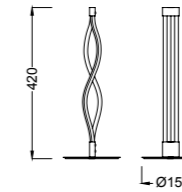

Datos Técnicos - Technical Data

REF.4862 Sobremesa - Table Lamp

- LED 6W 3000K 420lm - 220/240V
- Plata - Silver
- Cromo - Chrome
- Difusor Acrílico - Acrylic Diffuser

REF.5402 Sobremesa - Table Lamp