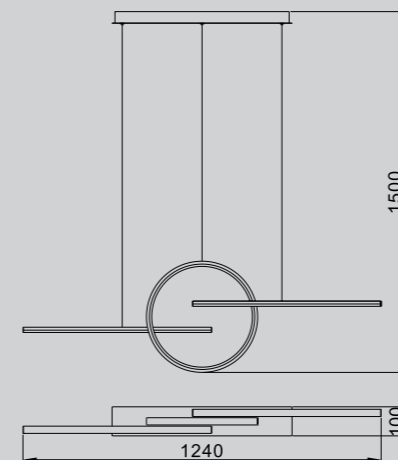

KITESURF

7190 Blanco-White
LEWD 50W 4000lm

Aluminio/Silicona/Metal-Aluminium/Silicone/Metal 220-240V~50/60Hz CRI >80

7140 Negro-Black
LED 50W 4000lm

Aluminio/Silicona/Metal-Aluminium/Silicone/Metal 220-240V~50/60Hz CRI >80

7195 Blanco-White
LED 8W 380lm

7145 Negro-Black
LED 8W 380lm

Aluminio/Silicona/Metal-Aluminium/Silicone/Metal 220-240V~50/60Hz CRI >80

7196 Blanco-White
LED 24W 900lm

7146 Negro-Black
LED 24W 900lm