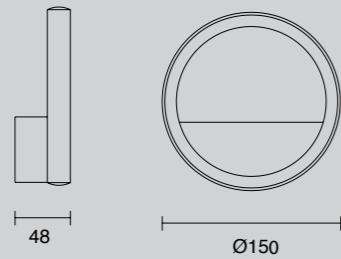

7141 Negro-Black
LED 48W 3840lm

Aluminio/Silicona/Metal-Aluminium/Silicone/Metal 220-240V~50/60Hz CRI >80

7194 Blanco-White
LED 8W 640lm

7144 Negro-Black
LED 8W 640lm

Aluminio/Silicona/Metal-Aluminium/Silicone/Metal 220-240V~50/60Hz CRI >80