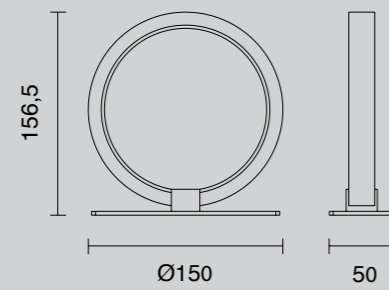

Aluminio/Silicona/Metal-Aluminium/Silicone/Metal 220-240V~50/60Hz CRI >80