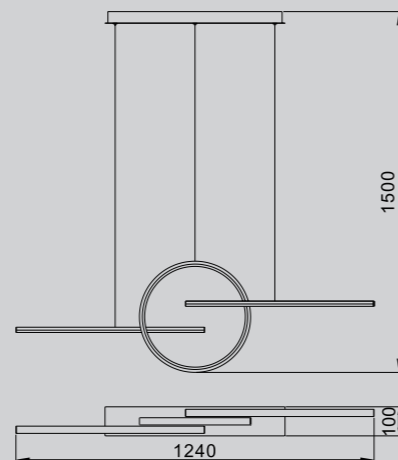

KITESURF

7190 Blanco-White
LEWD 50W 4000lm

Aluminio/Silicona/Metal-Aluminium/Silicone/Metal 220-240V~50/60Hz CRI >80

7140 Negro-Black
LED 50W 4000lm

Aluminio/Silicona/Metal-Aluminium/Silicone/Metal 220-240V~50/60Hz CRI >80

7195 Blanco-White
LED 8W 380lm

7145 Negro-Black
LED 8W 380lm

Aluminio/Silicona/Metal-Aluminium/Silicone/Metal 220-240V~50/60Hz CRI >80

7196 Blanco-White
LED 24W 900lm

7146 Negro-Black
LED 24W 900lm