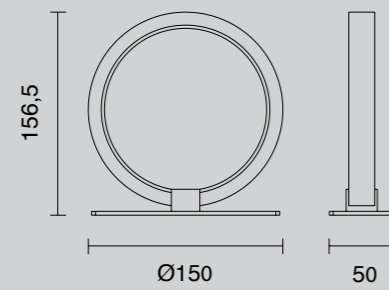

7194 Blanco-White
LED 8W 640lm

7144 Negro-Black
LED 8W 640lm

Aluminio/Silicona/Metal-Aluminium/Silicone/Metal 220-240V~50/60Hz CRI >80

7195 Blanco-White
LED 8W 380lm

7145 Negro-Black
LED 8W 380lm

Aluminio/Silicona/Metal-Aluminium/Silicone/Metal 220-240V~50/60Hz CRI >80