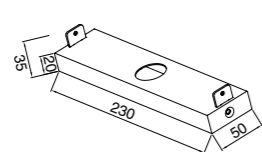

7666 Aplique +7712 Elevador
7666 Aplique

Accesorio elevador para hacer combinaciones
Lifting accessory for combinations

7710 Blanco-White

7711 Blanco-White

7712 Blanco-White

7662 Blanco-White
LED 49W 3000K 2740lm