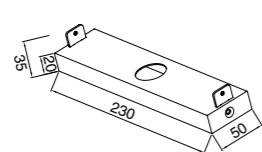

7679 Negro-Black
LED 21,5W 3000K 1130lm
Dimmable

Accesorio elevador para hacer combinaciones
Lifting accessory for combinations

7713 Negro-Black

7714 Negro-Black

7715 Negro-Black

BOUTIQUE

7666 Aplique +7712 Elevador
7666 Aplique