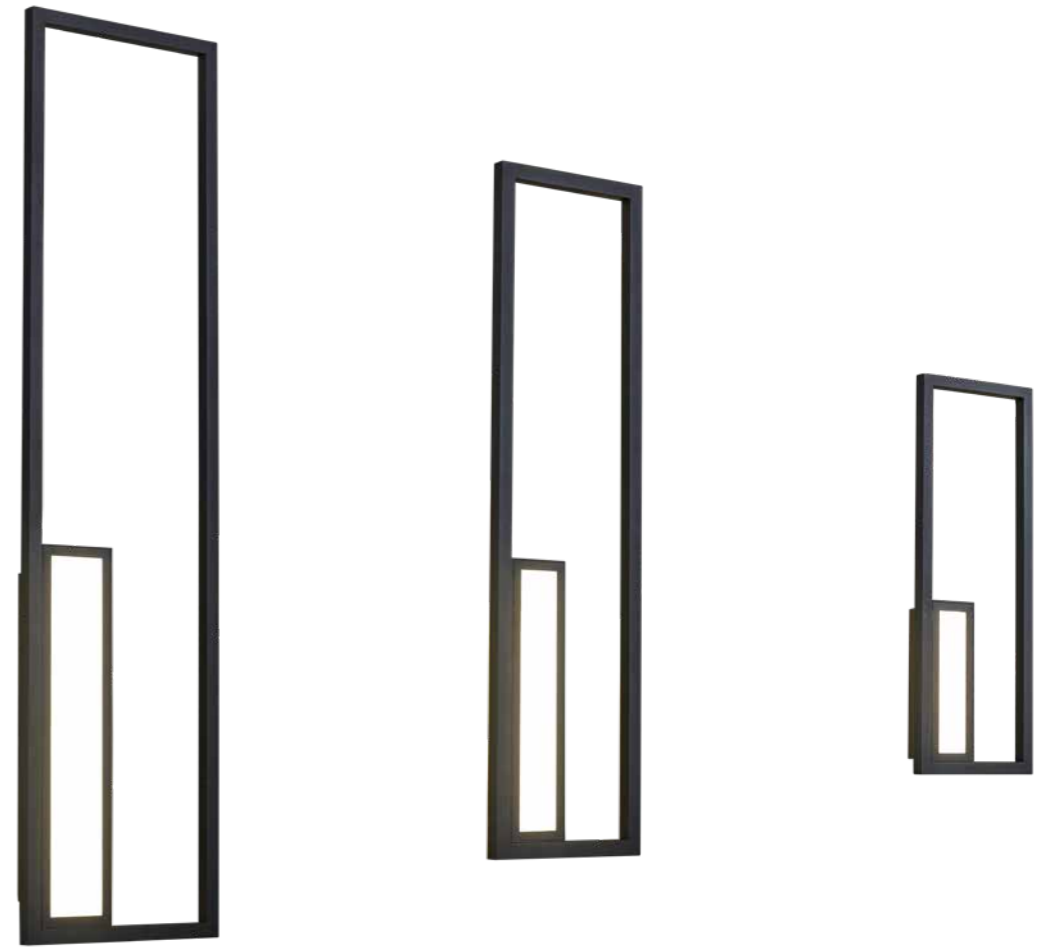

7685 Blanco-White
LED 79W 3000K 4250lm
Dimmable

Aluminio/metal-Aluminium/metal 220-240V~ 50/60Hz CRI> 80 Registered Nº 008635742-0003

BOUTIQUE

7676 Aplique + 7714 Elevador
7676 Aplique

7674 Aplique + 7713 Elevador
7676 Aplique
7676 Aplique