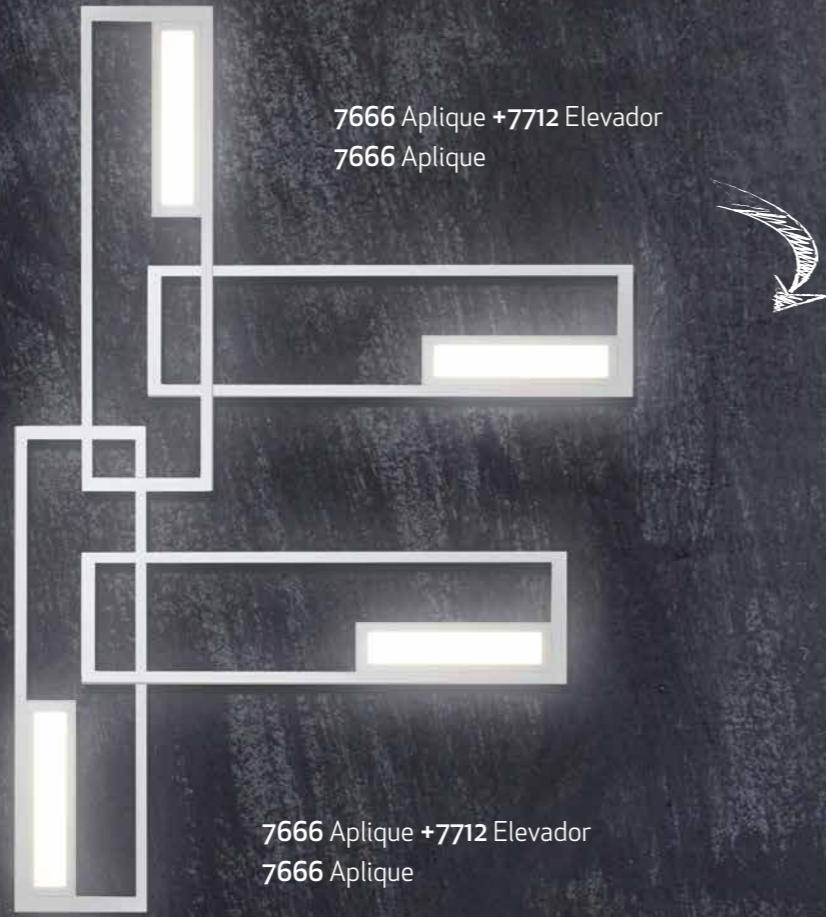

7679 Negro-Black
LED 21,5W 3000K 1130lm
Dimmable

Accesorio elevador para hacer combinaciones
Lifting accessory for combinations

7713 Negro-Black

7714 Negro-Black

7715 Negro-Black

BOUTIQUE

7666 Aplique +7712 Elevador
7666 Aplique

7666 Aplique +7712 Elevador
7666 Aplique

Accesorio elevador para hacer combinaciones
Lifting accessory for combinations

7710 Blanco-White

7711 Blanco-White

7712 Blanco-White

7662 Blanco-White
LED 49W 3000K 2740lm