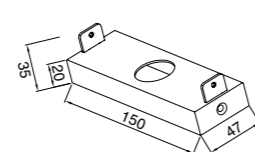

7679 Negro-Black
LED 21,5W 3000K 1130lm
Dimmable

Accesorio elevador para hacer combinaciones
Lifting accessory for combinations

7713 Negro-Black

7714 Negro-Black

7715 Negro-Black

BOUTIQUE

7666 Aplique +7712 Elevador
7666 Aplique