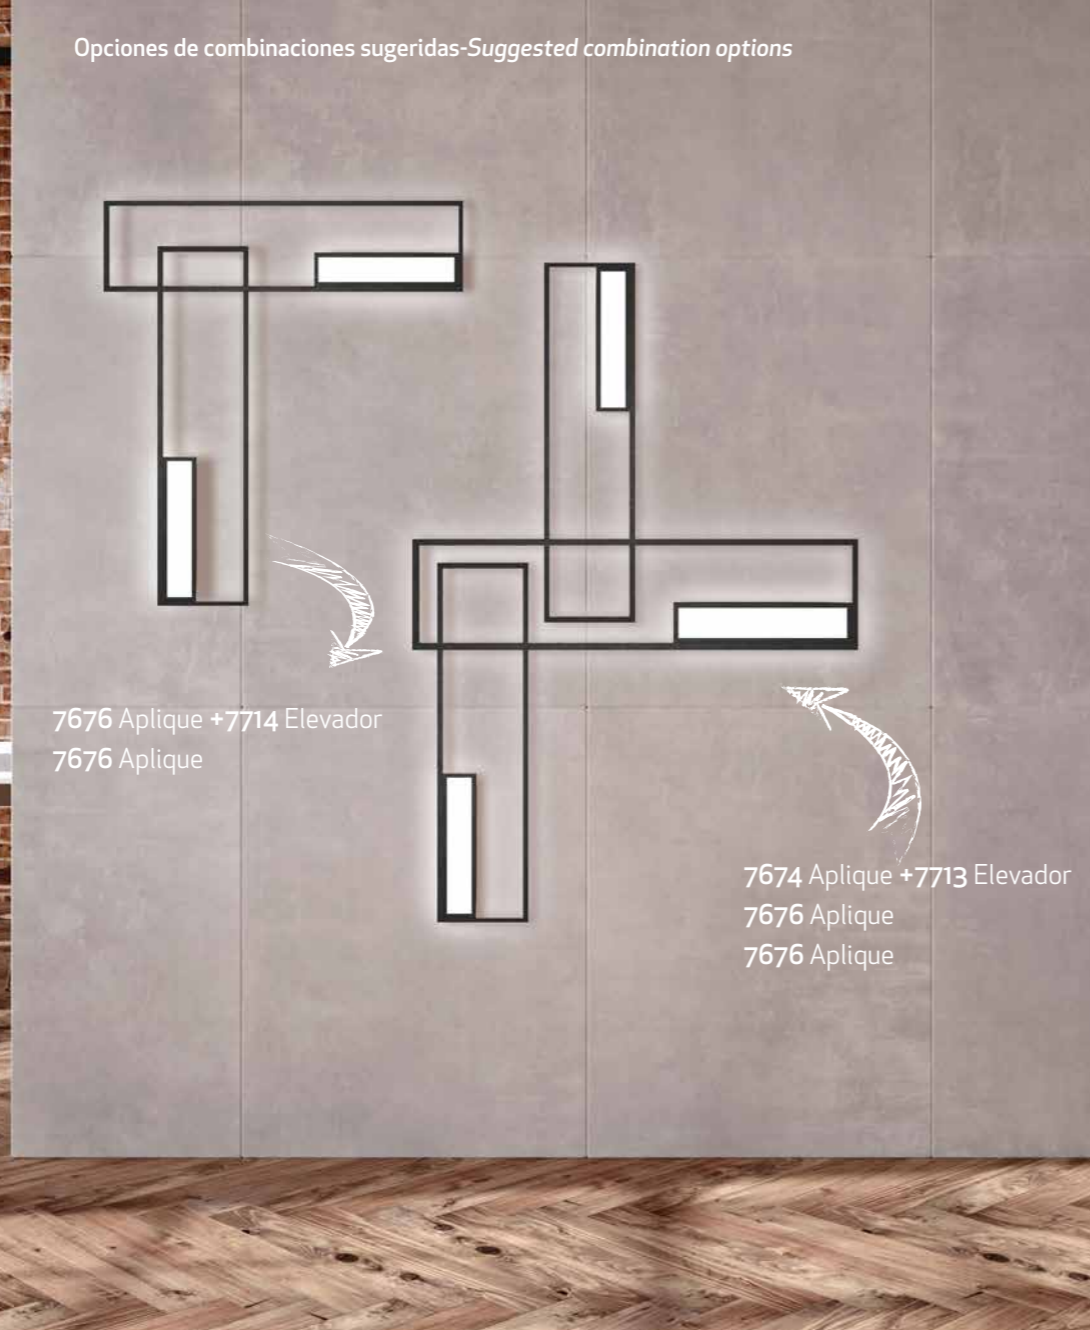

7685 Blanco-White
LED 79W 3000K 4250lm
Dimmable

Aluminio/metal-Aluminium/metal 220-240V~ 50/60Hz CRI> 80 Registered Nº 008635742-0003

BOUTIQUE

7676 Aplique + 7714 Elevador
7676 Aplique

7674 Aplique + 7713 Elevador
7676 Aplique
7676 Aplique