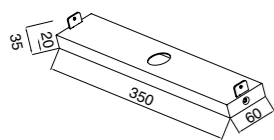

7679 Negro-Black
LED 21,5W 3000K 1130lm
Dimmable

Accesorio elevador para hacer combinaciones
Lifting accessory for combinations

7713 Negro-Black

7714 Negro-Black

7715 Negro-Black

BOUTIQUE

7666 Aplique +7712 Elevador
7666 Aplique