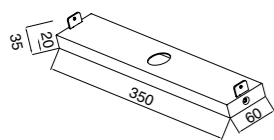

7666 Aplique +7712 Elevador
7666 Aplique

Accesorio elevador para hacer combinaciones
Lifting accessory for combinations

7710 Blanco-White

7711 Blanco-White

7712 Blanco-White

7662 Blanco-White
LED 49W 3000K 2740lm