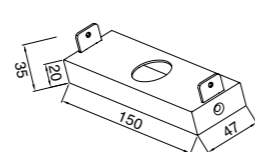

7666 Aplique +7712 Elevador
7666 Aplique

Accesorio elevador para hacer combinaciones
Lifting accessory for combinations

7710 Blanco-White

7711 Blanco-White

7712 Blanco-White

7662 Blanco-White
LED 49W 3000K 2740lm