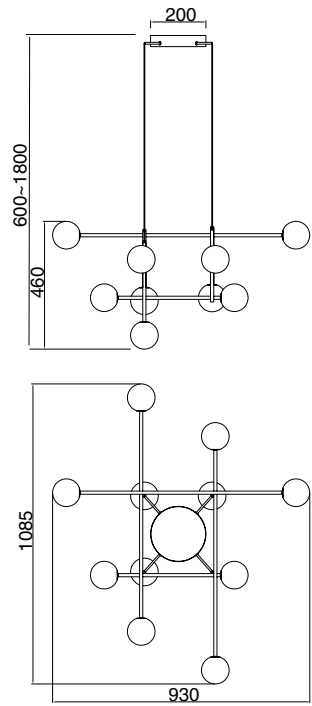

CELLAR

7630 Negro-Black
11L x G4 máx. 5W Led (incl)

7631 Negro-Black
8L x G4 máx. 5W Led (incl)

R09243 LED G4 5W 3000K 500lm (incl)

Metal/Cristal-Metal/Glass 220-240V~ 50/60Hz G4 máx. 5W Led (incl) Registered N° 008435580-0001

CELLAR

7633 Negro-Black
4L × G4 máx. 5W Led (incl)

7632 Negro-Black
7L × G4 máx. 5W Led (incl)

R09243 LED G4 5W 3000K 500lm (incl)

Metal/Cristal-Metal/Glass 220-240V~50/60Hz G4 máx. 5W Led (incl) Registered N° 008435580-0001

CELLAR

7634 Negro-Black
1L x G4 máx. 5W Led (incl)

7636 Negro-Black
1L x G4 máx. 5W Led (incl)

7635 Negro-Black
2L x G4 máx. 5W Led (incl)

R09243 LED G4 5W 3000K 500lm (incl)

CELLAR

Sobremesa / Table lamp

Pie de salón / Floor lamp

7637 Negro-Black
2L x G4 máx. 5W Led (incl)

7638 Negro-Black
1L x G4 máx. 5W Led (incl)

R09243 LED G4 5W 3000K 500lm (incl)

7639 Negro-Black
4L x G4 máx. 5W Led (incl)