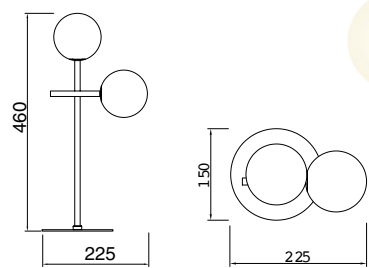

7637 Negro-Black
2L x G4 máx. 5W Led (incl)