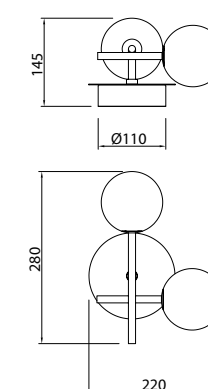

CELLAR

7634 Negro-Black
1L x G4 máx. 5W Led (incl)

7636 Negro-Black
1L x G4 máx. 5W Led (incl)

7635 Negro-Black
2L x G4 máx. 5W Led (incl)

R09243 LED G4 5W 3000K 500lm (incl)

CELLAR

Sobremesa / Table lamp

Pie de salón / Floor lamp