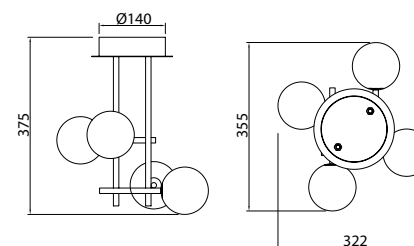

CELLAR

7630 Negro-Black
11L x G4 máx. 5W Led (incl)

7631 Negro-Black
8L x G4 máx. 5W Led (incl)

R09243 LED G4 5W 3000K 500lm (incl)

Metal/Cristal-Metal/Glass 220-240V~ 50/60Hz G4 máx. 5W Led (incl) Registered N° 008435580-0001

CELLAR

7633 Negro-Black
4L × G4 máx. 5W Led (incl)

7632 Negro-Black
7L × G4 máx. 5W Led (incl)

R09243 LED G4 5W 3000K 500lm (incl)

Metal/Cristal-Metal/Glass 220-240V~50/60Hz G4 máx. 5W Led (incl) Registered N° 008435580-0001