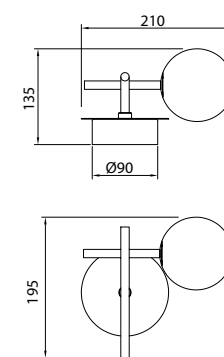

CELLAR

7634 Negro-Black
1L x G4 máx. 5W Led (incl)

7636 Negro-Black
1L x G4 máx. 5W Led (incl)

7635 Negro-Black
2L x G4 máx. 5W Led (incl)

R09243 LED G4 5W 3000K 500lm (incl)

CELLAR

Sobremesa / Table lamp

Pie de salón / Floor lamp