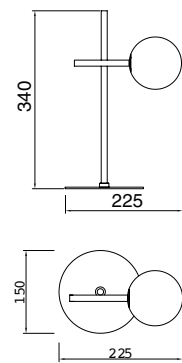

7638 Negro-Black
1L x G4 máx. 5W Led (incl)