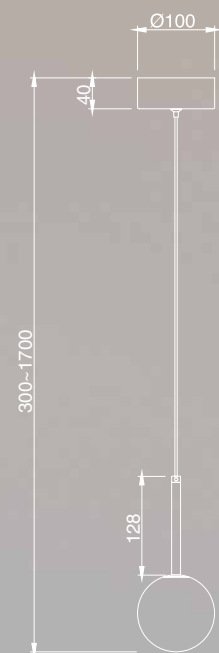

CELLAR

7630 Negro-Black
11L x G4 máx. 5W Led (incl)

7631 Negro-Black
8L x G4 máx. 5W Led (incl)

R09243 LED G4 5W 3000K 500lm (incl)

Metal/Cristal-Metal/Glass 220-240V~ 50/60Hz G4 máx. 5W Led (incl) Registered N° 008435580-0001

CELLAR

7633 Negro-Black
4L × G4 máx. 5W Led (incl)

7632 Negro-Black
7L × G4 máx. 5W Led (incl)

R09243 LED G4 5W 3000K 500lm (incl)

Metal/Cristal-Metal/Glass 220-240V~50/60Hz G4 máx. 5W Led (incl) Registered N° 008435580-0001

CELLAR

7634 Negro-Black
1L x G4 máx. 5W Led (incl)

7636 Negro-Black
1L x G4 máx. 5W Led (incl)

7635 Negro-Black
2L x G4 máx. 5W Led (incl)

R09243 LED G4 5W 3000K 500lm (incl)

CELLAR

Sobremesa / Table lamp

Pie de salón / Floor lamp

7637 Negro-Black
2L x G4 máx. 5W Led (incl)

7638 Negro-Black
1L x G4 máx. 5W Led (incl)

R09243 LED G4 5W 3000K 500lm (incl)

7639 Negro-Black
4L x G4 máx. 5W Led (incl)