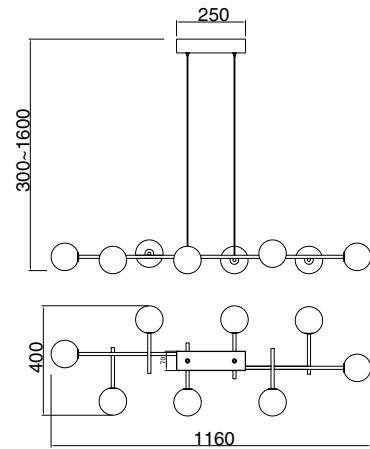

CELLAR

7630 Negro-Black
11L x G4 máx. 5W Led (incl)

7631 Negro-Black
8L x G4 máx. 5W Led (incl)

R09243 LED G4 5W 3000K 500lm (incl)

Metal/Cristal-Metal/Glass 220-240V~ 50/60Hz G4 máx. 5W Led (incl) Registered N° 008435580-0001

CELLAR

7633 Negro-Black
4L × G4 máx. 5W Led (incl)

7632 Negro-Black
7L × G4 máx. 5W Led (incl)

R09243 LED G4 5W 3000K 500lm (incl)

Metal/Cristal-Metal/Glass 220-240V~50/60Hz G4 máx. 5W Led (incl) Registered N° 008435580-0001

7637 Negro-Black
2L x G4 máx. 5W Led (incl)

7638 Negro-Black
1L x G4 máx. 5W Led (incl)

R09243 LED G4 5W 3000K 500lm (incl)

7639 Negro-Black
4L x G4 máx. 5W Led (incl)