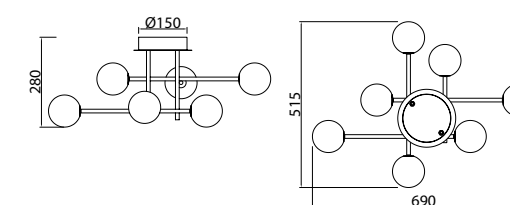

CELLAR

7630 Negro-Black
11L x G4 máx. 5W Led (incl)

7631 Negro-Black
8L x G4 máx. 5W Led (incl)

R09243 LED G4 5W 3000K 500lm (incl)

Metal/Cristal-Metal/Glass 220-240V~ 50/60Hz G4 máx. 5W Led (incl) Registered N° 008435580-0001

CELLAR

7633 Negro-Black
4L × G4 máx. 5W Led (incl)

7632 Negro-Black
7L × G4 máx. 5W Led (incl)

R09243 LED G4 5W 3000K 500lm (incl)

Metal/Cristal-Metal/Glass 220-240V~50/60Hz G4 máx. 5W Led (incl) Registered N° 008435580-0001