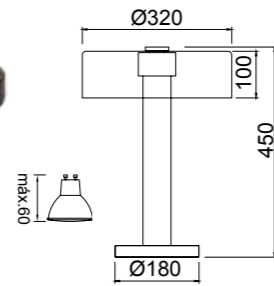

# GIN

**8425** Negro-Black  
GU10 1× máx. 12W LED (no incl)

**8426** Oro rosa-Pink gold  
GU10 1× máx. 12W LED (not incl)

**8534** Oro-Gold  
GU10 1× máx. 12W LED (not incl)

**8429** Negro-Black  
GU10 1× máx. 12W LED (no incl)