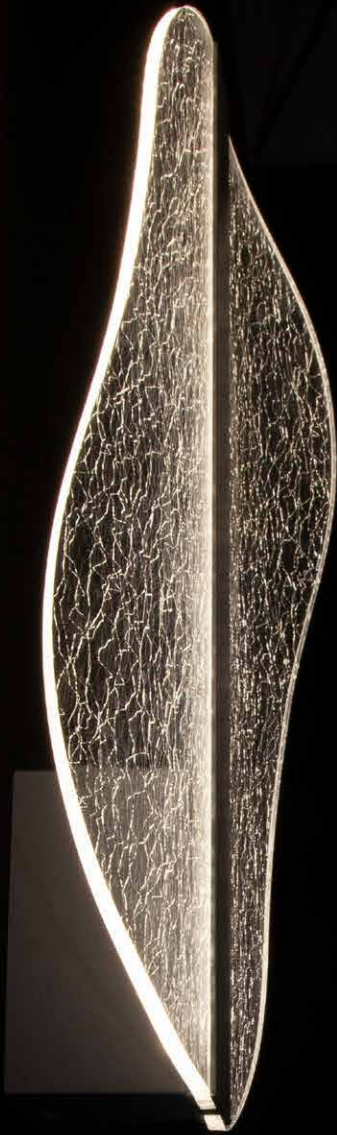

# BIANCA

7765 Blanco-White  
LED 50W 3000K 3000lm

7766 Blanco-White  
LED 40W 3000K 2450lm

Metal/Acrílico-Metal/Acrylic 220-240V~ 50/60Hz CRI> 80 Registered Nº 008635742-0001

# BIANCA

7767 Blanco-White  
LED 15W 3000K 850lm

Metal/Acrílico-Metal/Acrylic 220-240V~50/60Hz CRI > 80 Registered N° 008635742-0002

BIANCA

Sobremesa-Table lamp

7768 Blanco-White  
LED 15W 3000K 850lm

Metal/Acrílico-Metal/Acrylic 220-240V~ 50/60Hz CRI> 80 Registered N° 008635742-0002

7769 Blanco-White  
LED 30W 3000K 1800lm  
Dimmable

BIANCA

Registered Nº 008635742-0001

BIANCA by José Ignacio Ballester

BIANCA

Plafón - Ceiling lamp

7835 Blanco-White  
LED 40W 3000K 2450lm

Metal/Acrílico-Metal/Acrylic 220-240V~ 50/60Hz CRI> 80 Registered Nº 008635742-0002