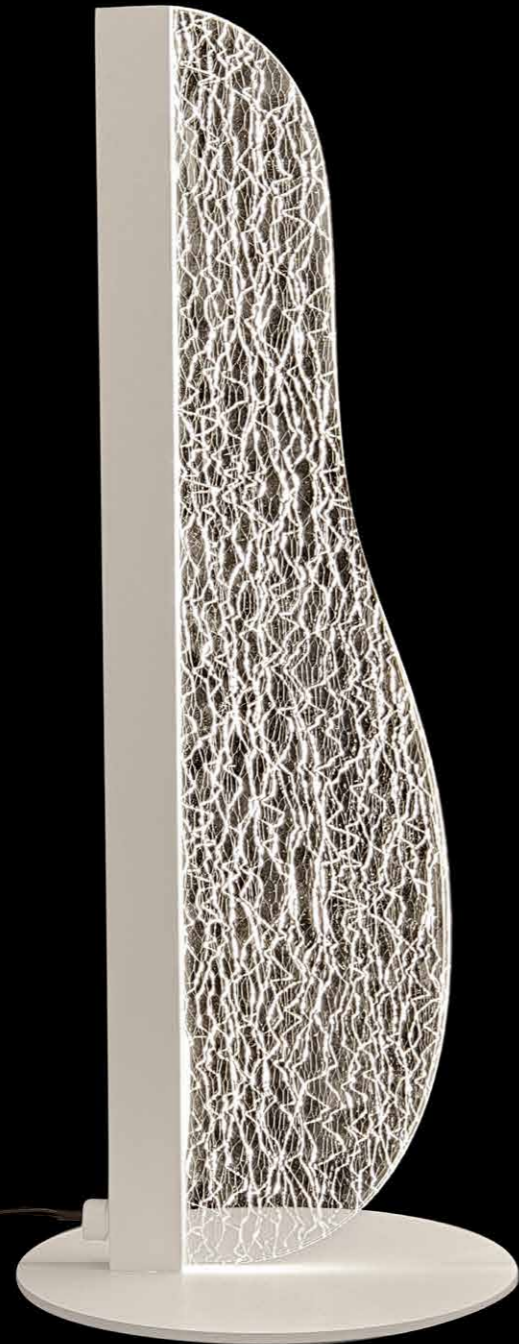

BIANCA

7837 Blanco-White
LED 12W 3000K 700lm

Metal/Acrílico-Metal//Acrylic 220-240V~ 50/60Hz CRI> 80 Registered N° 008635742-0002