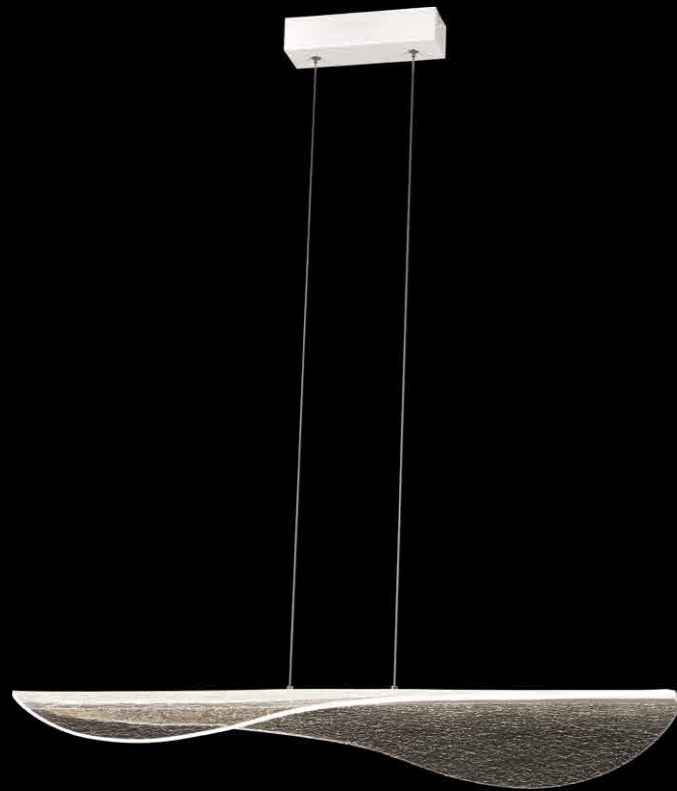

# BIANCA

7765 Blanco-White  
LED 50W 3000K 3000lm

7766 Blanco-White  
LED 40W 3000K 2450lm

Metal/Acrílico-Metal/Acrylic 220-240V~ 50/60Hz CRI> 80 Registered Nº 008635742-0001

# BIANCA

7767 Blanco-White  
LED 15W 3000K 850lm

Metal/Acrílico-Metal/Acrylic 220-240V~50/60Hz CRI > 80 Registered N° 008635742-0002

BIANCA

Sobremesa-Table lamp

7768 Blanco-White  
LED 15W 3000K 850lm

Metal/Acrílico-Metal/Acrylic 220-240V~ 50/60Hz CRI> 80 Registered N° 008635742-0002

7769 Blanco-White  
LED 30W 3000K 1800lm  
Dimmable

BIANCA

Registered Nº 008635742-0001

BIANCA by José Ignacio Ballester

BIANCA

Plafón - Ceiling lamp

7835 Blanco-White  
LED 40W 3000K 2450lm

Metal/Acrílico-Metal/Acrylic 220-240V~ 50/60Hz CRI> 80 Registered Nº 008635742-0002

# BIANCA

7836 Blanco-White  
LED 12W 3000K 700lm

Metal/Acrílico-Metal//Acrylic 220-240V~ 50/60Hz CRI> 80 Registered N° 008635742-0002