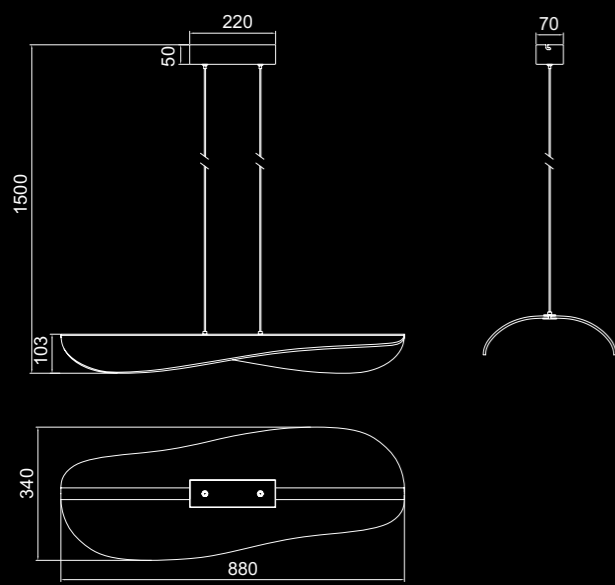

# BIANCA

7765 Blanco-White  
LED 50W 3000K 3000lm

7766 Blanco-White  
LED 40W 3000K 2450lm

Metal/Acrílico-Metal/Acrylic 220-240V~ 50/60Hz CRI> 80 Registered Nº 008635742-0001