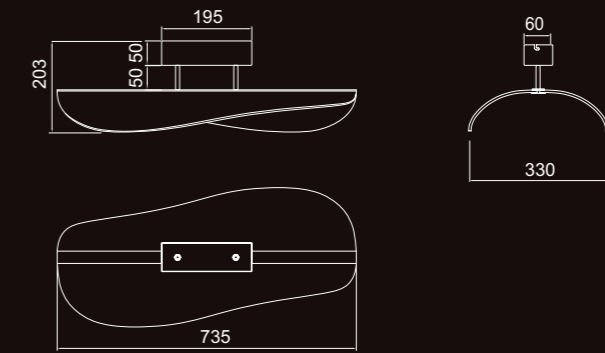

7769 Blanco-White  
LED 30W 3000K 1800lm  
Dimmable

BIANCA

Registered Nº 008635742-0001

BIANCA by José Ignacio Ballester

BIANCA

Plafón - Ceiling lamp

7835 Blanco-White  
LED 40W 3000K 2450lm

Metal/Acrílico-Metal/Acrylic 220-240V~ 50/60Hz CRI> 80 Registered Nº 008635742-0002