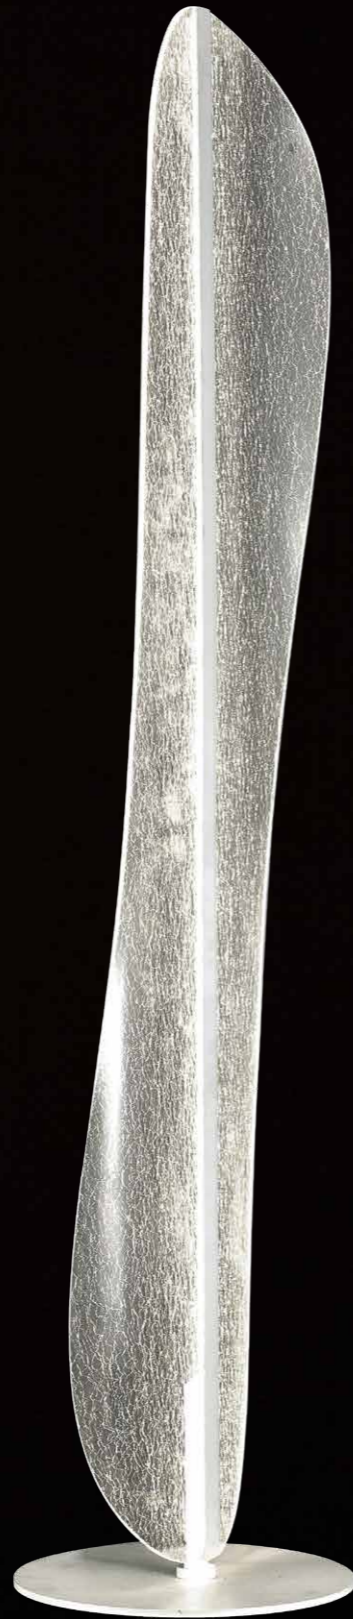

Registered Nº 008635742-0001

BIANCA by José Ignacio Ballester

# BIANCA

7765 Blanco-White  
LED 50W 3000K 3000lm

7766 Blanco-White  
LED 40W 3000K 2450lm

Metal/Acrílico-Metal/Acrylic 220-240V~ 50/60Hz CRI> 80 Registered Nº 008635742-0001

# BIANCA

7767 Blanco-White  
LED 15W 3000K 850lm

Metal/Acrílico-Metal/Acrylic 220-240V~50/60Hz CRI > 80 Registered N° 008635742-0002

BIANCA

Sobremesa-Table lamp

7768 Blanco-White  
LED 15W 3000K 850lm

Metal/Acrílico-Metal/Acrylic 220-240V~ 50/60Hz CRI> 80 Registered N° 008635742-0002

7769 Blanco-White  
LED 30W 3000K 1800lm  
Dimmable

BIANCA

Registered Nº 008635742-0001

BIANCA by José Ignacio Ballester

BIANCA

Plafón - Ceiling lamp

7835 Blanco-White  
LED 40W 3000K 2450lm

Metal/Acrílico-Metal/Acrylic 220-240V~ 50/60Hz CRI> 80 Registered Nº 008635742-0002