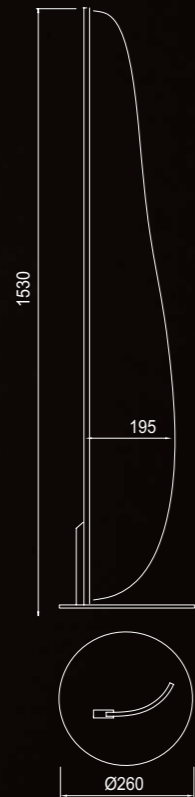

# BIANCA

7765 Blanco-White  
LED 50W 3000K 3000lm

7766 Blanco-White  
LED 40W 3000K 2450lm

Metal/Acrílico-Metal/Acrylic 220-240V~ 50/60Hz CRI> 80 Registered Nº 008635742-0001

# BIANCA

7767 Blanco-White  
LED 15W 3000K 850lm

Metal/Acrílico-Metal/Acrylic 220-240V~50/60Hz CRI > 80 Registered N° 008635742-0002

BIANCA

Sobremesa-Table lamp

7768 Blanco-White  
LED 15W 3000K 850lm

Metal/Acrílico-Metal/Acrylic 220-240V~ 50/60Hz CRI> 80 Registered N° 008635742-0002

# BIANCA

7836 Blanco-White  
LED 12W 3000K 700lm

Metal/Acrílico-Metal//Acrylic 220-240V~ 50/60Hz CRI> 80 Registered N° 008635742-0002

# BIANCA

7838 Blanco-White  
LED 20W 3000K 1200lm

Metal/Acrílico-Metal/Acrylic 220-240V~ 50/60Hz CRI> 80 Registered N° 008635742-0001