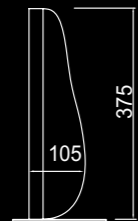

BIANCA

7837 Blanco-White
LED 12W 3000K 700lm

Metal/Acrílico-Metal//Acrylic 220-240V~ 50/60Hz CRI> 80 Registered N° 008635742-0002