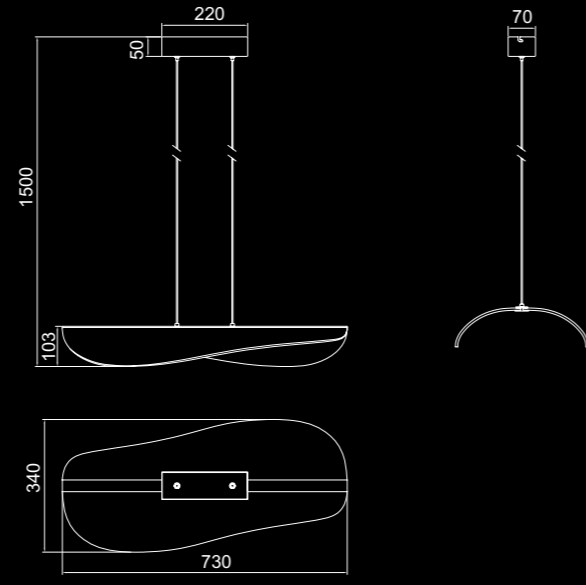

# BIANCA

7765 Blanco-White  
LED 50W 3000K 3000lm

7766 Blanco-White  
LED 40W 3000K 2450lm

Metal/Acrílico-Metal/Acrylic 220-240V~ 50/60Hz CRI> 80 Registered Nº 008635742-0001