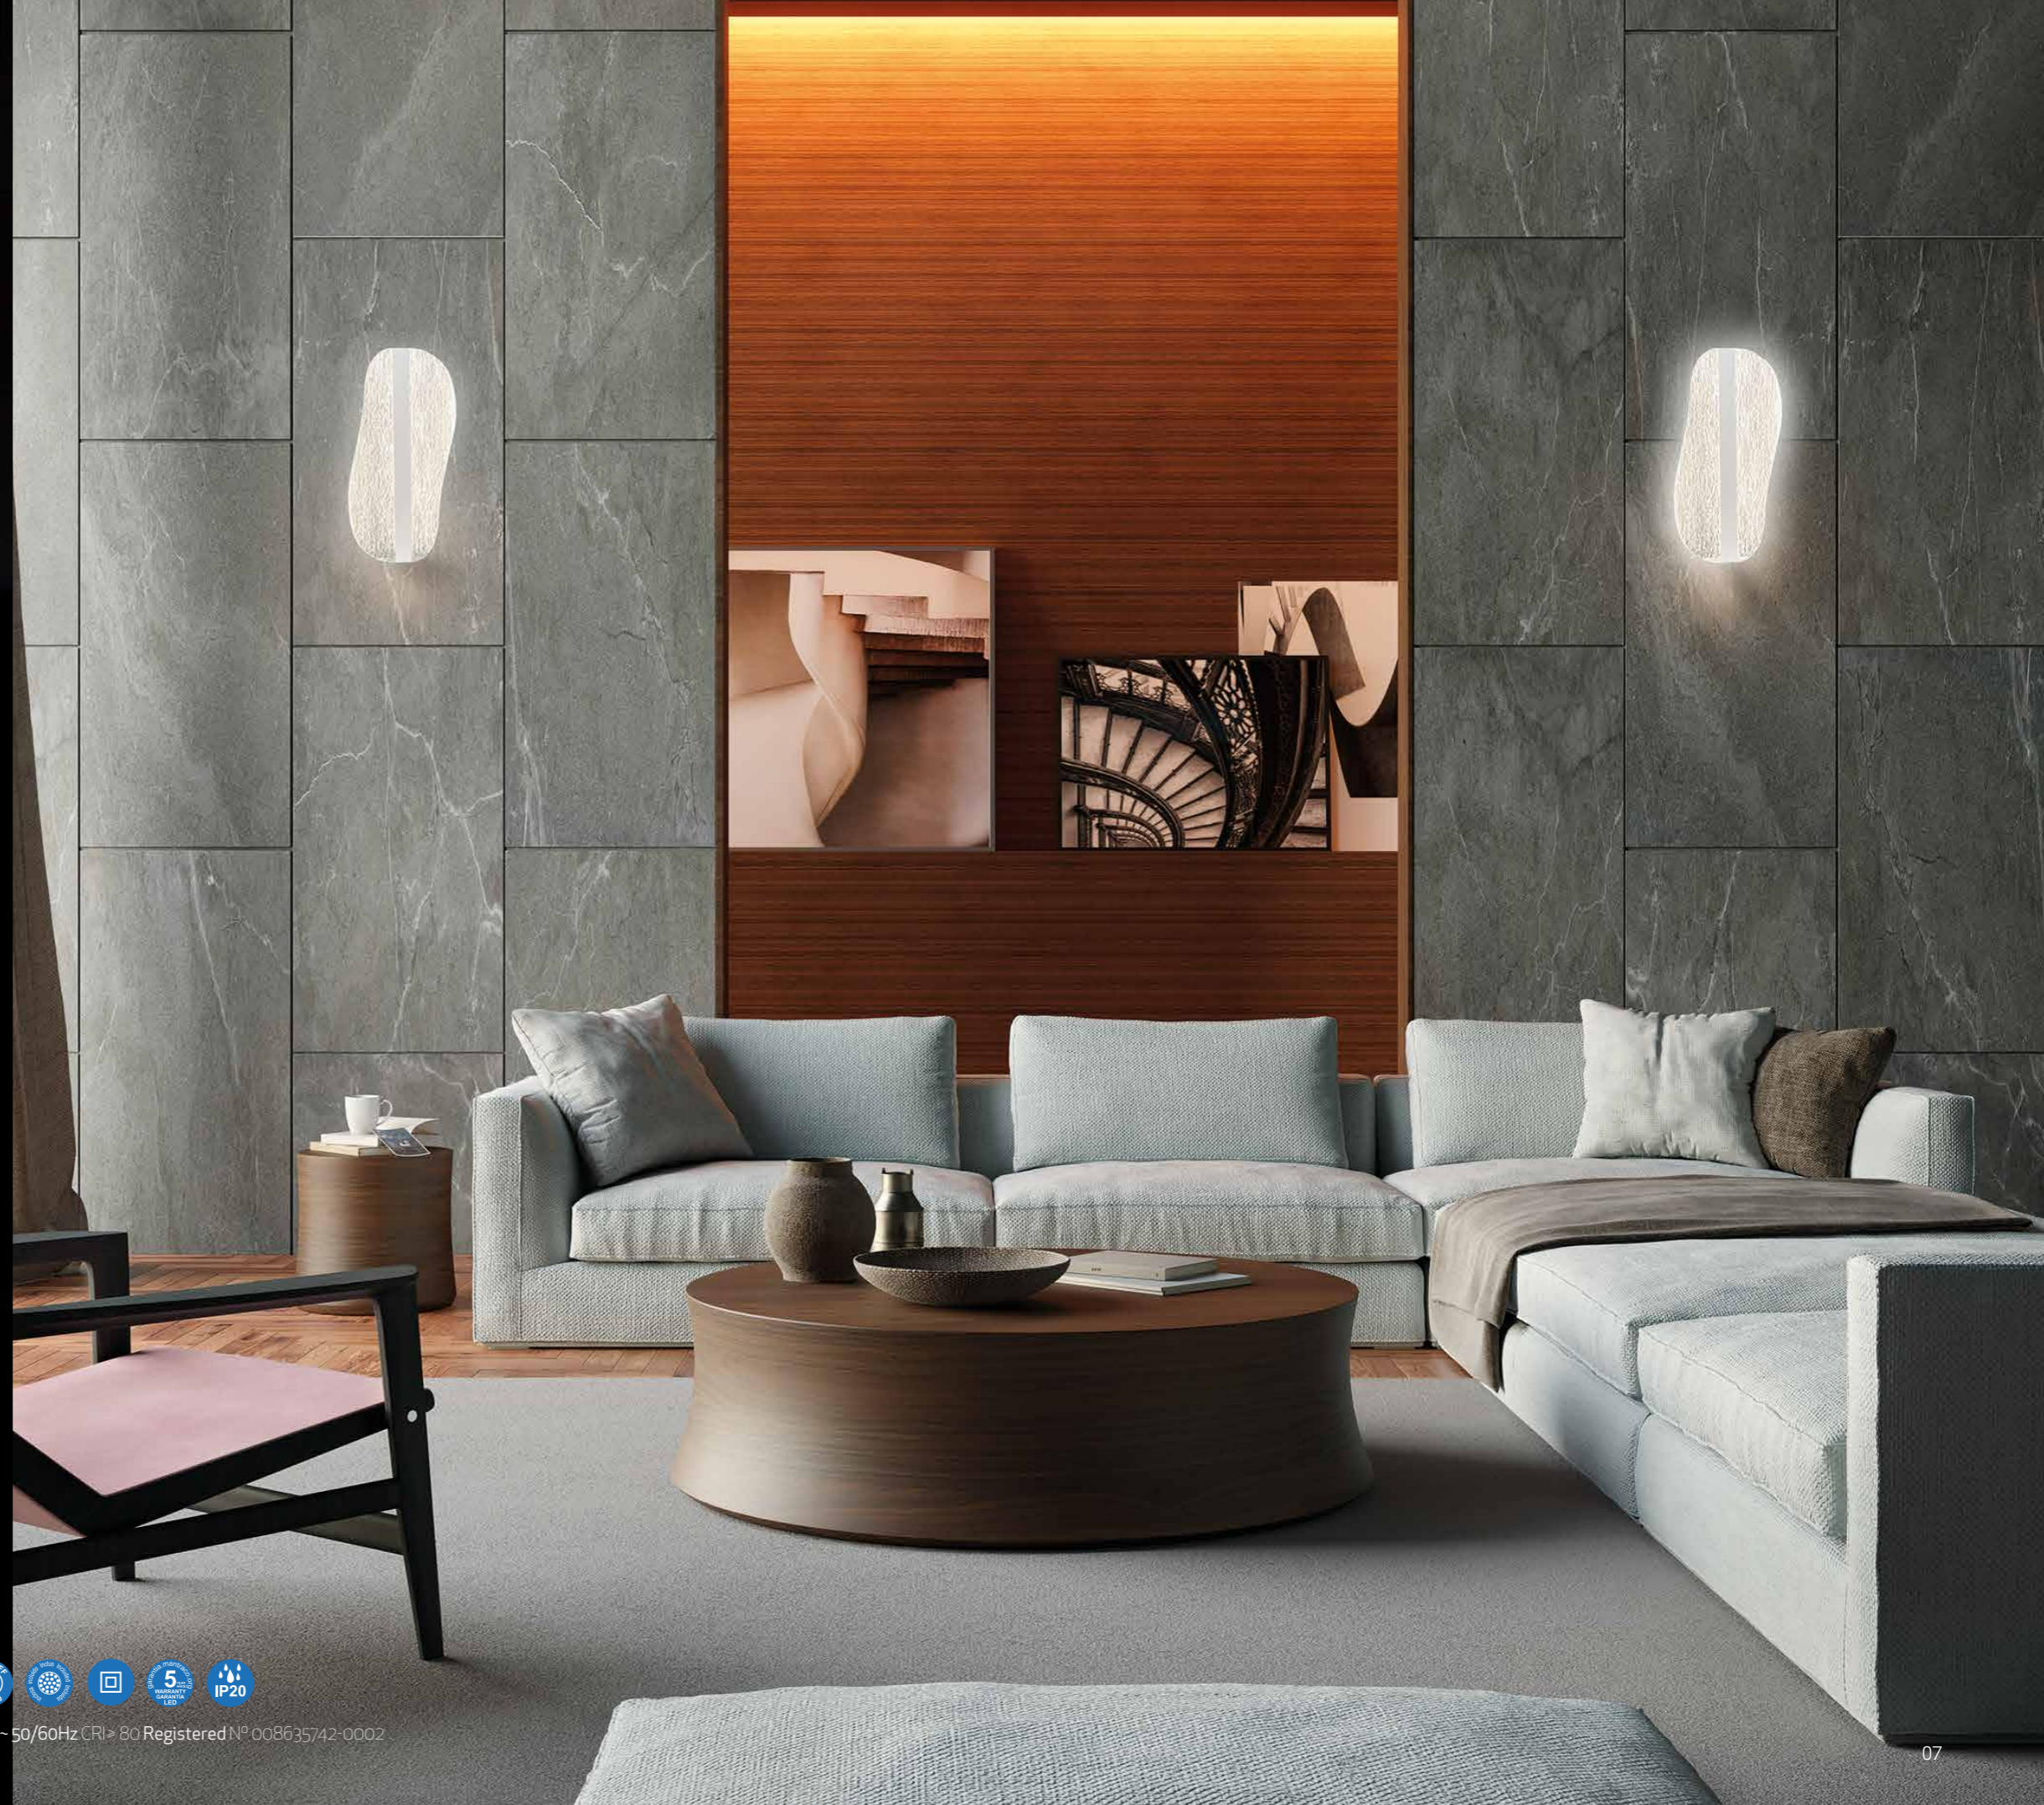

Metal/Acrílico-Metal/Acrylic 220-240V~50/60Hz CRI > 80 Registered N° 008635742-0002