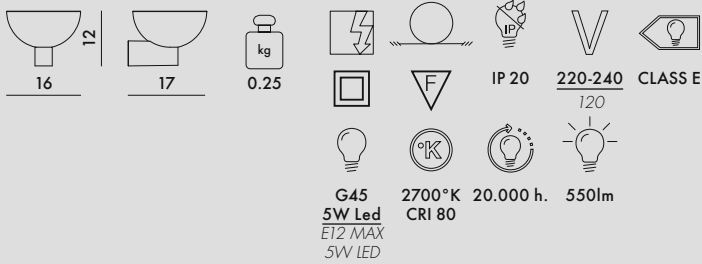

9480/9481

Aplique

MATERIAL

Tecnopolímero termoplástico teñido en masa o transparente, ABS reciclado metalizado

B4
Cristal

AM
Ámbar

FU
Ahumado

Hecho de material reciclado

JJ16

Paquete de 1 bombilla G45 5W Led incluidas
No se puede comprar de forma separada a 9480

9480/9481 1

0.65

0.006

26X17X13.5

La fuente de luz puede sustituirse por otra similar siempre que se respeten los datos indicados en la etiqueta de datos de la placa. Se recomienda utilizar una fuente de luz con temperatura de color de 2700 K.