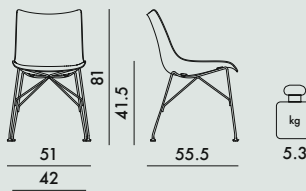

### 4911

h. silla 43.5 cm. - Basic Veneer

### 4912

h. silla 43.5 cm. - Slatted Ash

### 5911

h. silla 41.5 cm. - Basic Veneer

### 5912

h. silla 41.5 cm. - Slatted Ash