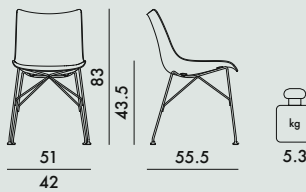

### 4911

h. silla 43.5 cm. - Basic Veneer

### 4912

h. silla 43.5 cm. - Slatted Ash

### 5911

h. silla 41.5 cm. - Basic Veneer

### 5912

h. silla 41.5 cm. - Slatted Ash