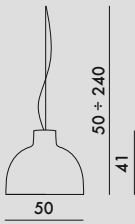

BELLISSIMA 2018

Design Ferruccio Laviani

MATERIAL

Tecnopolímero termoplástico o teñido en pasta

9450/9451

OPACOS

9455/9456

BRILIANTE

9450/9451	1	4.7	0.13	53X53X43
9455/9456	1	4.7	0.13	53X53X43
9460/9461	1	4.7	0.13	53X53X43

La fuente de luz puede sustituirse por otra similar siempre que se respeten los datos indicados en la etiqueta de datos de la placa. Se recomienda utilizar una fuente de luz con temperatura de color de 2700 K.