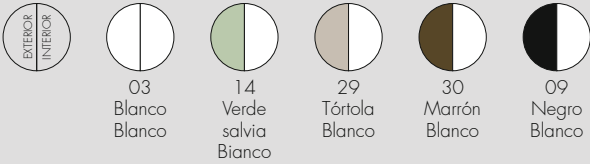

BELLISSIMA 2018

Design Ferruccio Laviani

MATERIAL

Tecnopolímero termoplástico o teñido en pasta

9450/9451

OPACOS

9455/9456

BRILIANTE

9460/9461

ACABADO EN MADERA

JJ14

Paquete de 1 bombilla E27 12W Led incluidas *Paquete de 1 bombilla E26 7.5W led incluidas*
No se puede comprar de forma separada *No se puede comprar de forma separada*
a 9450/9455/9460 *a 9451/9456/9461*

9450/9451	1	4.7	0.13	53X53X43
9455/9456	1	4.7	0.13	53X53X43
9460/9461	1	4.7	0.13	53X53X43

La fuente de luz puede sustituirse por otra similar siempre que se respeten los datos indicados en la etiqueta de datos de la placa. Se recomienda utilizar una fuente de luz con temperatura de color de 2700 K.