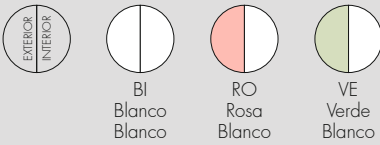

BELLISSIMA 2018

Design Ferruccio Laviani

MATERIAL

Tecnopolímero termoplástico o teñido en pasta

9450/9451

OPACOS

9455/9456

BRILIANTE

9460/9461

ACABADO EN MADERA

JJ14

Paquete de 1 bombilla E27 12W Led incluidas *Paquete de 1 bombilla E26 7.5W led incluidas*
No se puede comprar de forma separada *No se puede comprar de forma separada*
a 9450/9455/9460 *a 9451/9456/9461*