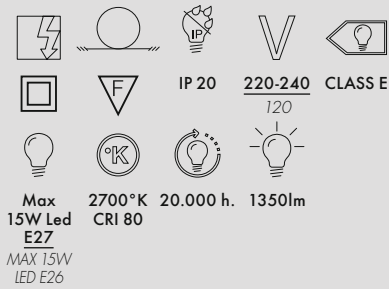

9065/B9065/U9065

ESTRUCTURA

PMMA transparente

PANTALLA

Policarbonato

TRANSPARENTES

B4
Cristal

JJ06

Paquete de 1 bombilla E27 12W Led incluidas *Paquete de 1 bombilla E26 7.5W LED incluidas*
No se puede comprar de forma separada *No se puede comprar de forma separada*
a 9060/B9060/9065/B9065 *a U9060/U9065*