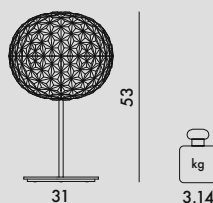

9386/B9386/U9386

9385/B9385/U9385

con regulador de intensidad /ON/OFF

ESTRUCTURA:

Aluminio por presofusión brillante o barnizado

DIFUSOR

Tecnopolímero termoplástico transparente o teñido en pasta

discover Planet Family

La sustitución de la fuente de luz que incluye este aparato es responsabilidad exclusiva de personal cualificado, que debe utilizar recambios originales.

9386/B/U	1	4.08	0.05	39X39X33
9385/B/U	1	4.72	0.094	39X55X44