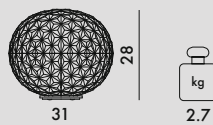

9386/B9386/U9386

9385/B9385/U9385

con regulador de intensidad /ON/OFF

ESTRUCTURA:

Aluminio por presofusión brillante o barnizado

DIFUSOR

Tecnopolímero termoplástico transparente o teñido en pasta

discover Planet Family