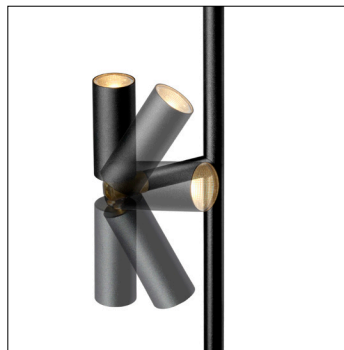

KELLY FLOOR LAMP

Materiales / Materials Matériaux / Matters

Estructura: Metal
Structure: Metal
Structure: Métal
Struktur: Metall

Acabados / Finishes Finitions / Ausführung

Blanco / Níquel mate
White / Matt nickel
Blanc / Nickel mat
Weiss / Nickel matt

LED Integrado / Integrated / Intégré / Integriert

3,2 W / 100-240 V / 50-60 Hz
420 Lumen / 2700 K / CRI 80

Apertura de ángulo 50°
50° lighting angle
Angle d'ouverture 50°
Öffnungswinkel 50°

Equipado con interruptor
Equipped with switch
Equipé d'un interrupteur
Mit Schalter

Medidas / Measures / Measurements / Mittengun

Cabezal orientable
Swivel head
Tête orientable
Schwenkkopf

KELLY TABLE LAMP

KELLY TABLE LAMP

CARPYEN
BARCELONA

Carpylum70 S.L.
C/ Pere IV 78-84 E-08005 Barcelona
T +34 93 320 99 90