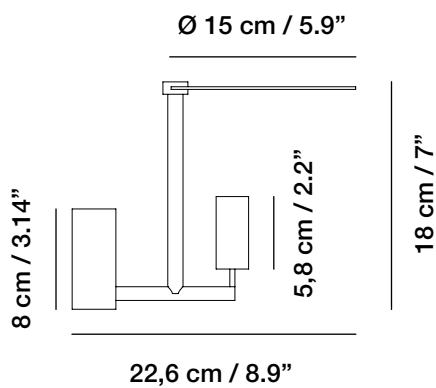

LED Integrado / Integrated / Intégré / Integriert

3,2 W / 100-240 V / 50-60 Hz
340 Lumen / 2700 K / CRI 80

Apertura de ángulo 50°
50° lighting angle
Angle d'ouverture 50°
Öffnungswinkel 50°

Equipado con interruptor
Equipped with switch
Equipé d'un interrupteur
Mit Schalter

Medidas / Measures / Measurements / Mittengun

Cabezal orientable
Swivel head
Tête orientable
Schwenkkopf