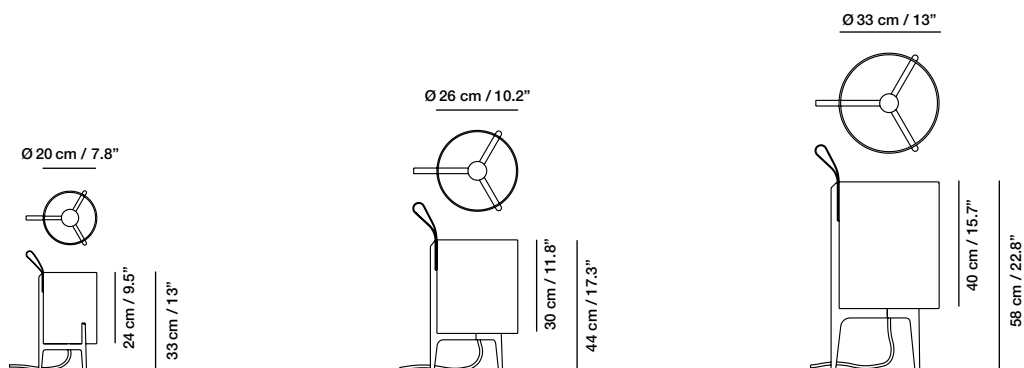

E27 LED
Sin bombilla / Without bulb /
Sans ampoule / Ohne Glühbirne

Ø 20 cm / 7.8":
30 W / 220-240 V / 50-60 Hz

Ø 26 cm / 10.2" - Ø 33 cm / 13":
47 W / 220-240 V / 50-60 Hz

Medidas / Measures / Measurements / Mittengun