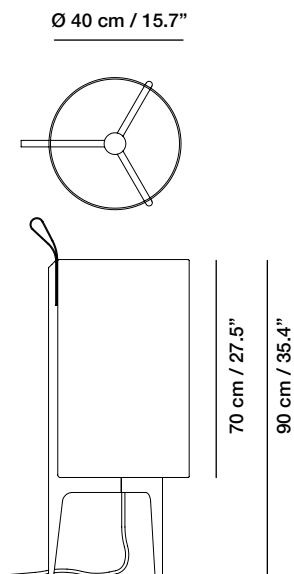

GRETA FLOOR LAMP

Materiales / Materials Matériaux / Matters

Estructura: Madera de roble con pantalla fibra natural o tela
Structure: Oak wood with natural fiber or fabric shade
Structure: Chêne avec abatjour en tissu ou de fibre naturelle
Struktur: Eichenholz mit Naturfasern

Asa: Cuero
Handle: Leather
Poigné: Cuir
Henkel: Leder

Acabados / Finishes Finitions / Ausführung

Roble natural
Natural oak
Chêne naturel
Natürliche Eiche

Roble negro
Black oak
Chêne noir
Schwarze Eiche

Pantallas / Shades Abat-jours / Schirm

Fibra natural
Natural fiber
Fibre naturelle
Naturfasern

Lino: beige
Linen: beige
Lin: beige
Leinen: beige

Blanco
White
Blanc
Weiss

LED

Sin bombilla / Without bulb /
Sans ampoule / Ohne Glühbirne

E27 LED
47 W / 220-240 V / 50-60 Hz

Regulable con interruptor
Switch dimm
Interrupteur dimmable
Dimmbare schalter

Medidas / Measures / Measurements / Mittengun