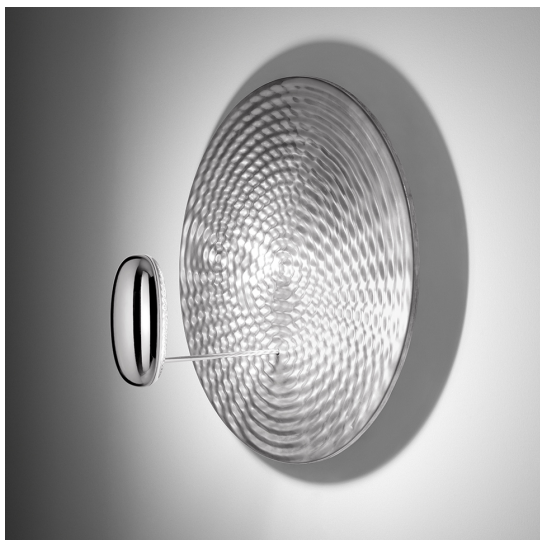

Droplet Mini Wall/Ceiling LED 3000K

Ross Lovegrove

IP20      Regulable: 

LUMINARIA

- Potencia (W): **29W**
- Tensión de alimentación: **220V-240V**
- Flujo Luminoso (lm): **1249lm**
- CCT: **3000K**
- Efficiency: **44%**
- Efficacy: **43.09lm/W**
- CRI: **90**
- Dimmable Typology: **Push**

ESPECIFICACIONES

Aplique / plafón, ampliando la gama de la serie de la gotita.
Materiales: fundición de aluminio unidad de iluminación;
Reflector de aluminio impreso y pintado.

CÓDIGO PRODUCTO: 1471110A

CARACTERÍSTICAS

- Código del artículo: **1471110A**
- Color: **Cromo lúcido**
- Instalación: **ParedTecho**
- Material: **Aluminium, steel**
- Serie: **Design Collection, Hydro**
- Entorno de uso: **Interior**
- Área de uso: **Hospitality**
- Emisión: **Indirecta**
- diseño: **Ross Lovegrove**

DIMENSIONES

- Altura: **cm 34**
- Diámetro: **cm 60**
- Resistencia al impacto: **N/D**
- Prueba calorífica: **960°**

FUENTES DE LUZ INCLUIDAS

- Categoría: **Led**
- Numero: **1**
- Potencia (W): **29 W**
- Flujo Luminoso (lm): **1087 lm**
- Temperatura de Color (K): **3000K**