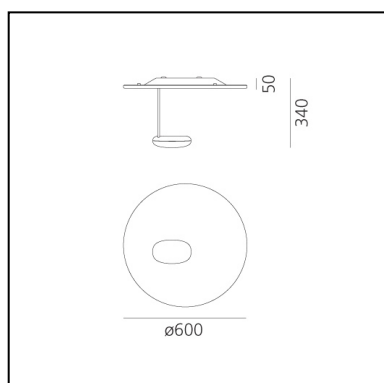

Droplet Mini Wall/Ceiling LED 3000K

Ross Lovegrove

IP20      Regulable: 

LUMINARIA

- Potencia (W): **29W**
- Tensión de alimentación: **220V-240V**
- Flujo Luminoso (lm): **1249lm**
- CCT: **3000K**
- Efficiency: **44%**
- Efficacy: **43.09lm/W**
- CRI: **90**
- Dimmable Typology: **Push**

ESPECIFICACIONES

Aplique / plafón, ampliando la gama de la serie de la gotita.
Materiales: fundición de aluminio unidad de iluminación;
Reflector de aluminio impreso y pintado.

CÓDIGO PRODUCTO: 1471110A

CARACTERÍSTICAS

- Código del artículo: **1471110A**
- Color: **Cromo lúcido**
- Instalación: **ParedTecho**
- Material: **Aluminium, steel**
- Serie: **Design Collection, Hydro**
- Entorno de uso: **Interior**
- Área de uso: **Hospitality**
- Emisión: **Indirecta**
- diseño: **Ross Lovegrove**

DIMENSIONES

- Altura: **cm 34**
- Diámetro: **cm 60**
- Resistencia al impacto: **N/D**
- Prueba calorífica: **960°**

FUENTES DE LUZ INCLUIDAS

- Categoría: **Led**
- Numero: **1**
- Potencia (W): **29 W**
- Flujo Luminoso (lm): **1087 lm**
- Temperatura de Color (K): **3000K**