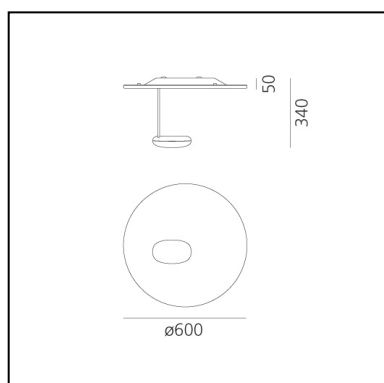

Droplet Mini Wall/Ceiling LED 2700K

Ross Lovegrove

IP20     Regulable: 

LUMINARIA

- Potencia (W): **29W**
- Tensión de alimentación: **220V-240V**
- Flujo Luminoso (lm): **1168lm**
- CCT: **2700K**
- Efficiency: **44%**
- Efficacy: **40.28lm/W**
- CRI: **90**
- Dimmable Typology: **Push**

ESPECIFICACIONES

Aplique / plafón, ampliando la gama de la serie de la gotita.
Materiales: fundición de aluminio unidad de iluminación;
Reflector de aluminio impreso y pintado.

CÓDIGO PRODUCTO: 1471W10A

CARACTERÍSTICAS

- Código del artículo: **1471W10A**
- Color: **Cromo lúcido**
- Instalación: **ParedTecho**
- Material: **Aluminium, steel**
- Serie: **Design Collection, Hydro**
- Entorno de uso: **Interior**
- Área de uso: **Hospitality**
- Emisión: **Indirecta**
- diseño: **Ross Lovegrove**

DIMENSIONES

- Altura: **cm 34**
- Diámetro: **cm 60**
- Resistencia al impacto: **N/D**
- Prueba calorífica: **960°**

FUENTES DE LUZ INCLUIDAS

- Categoría: **Led**
- Numero: **1**
- Potencia (W): **29W**
- Temperatura de Color (K): **2700K**
- CRI: **90**
- Color Tolerance: **MacAdam 2SDCM**