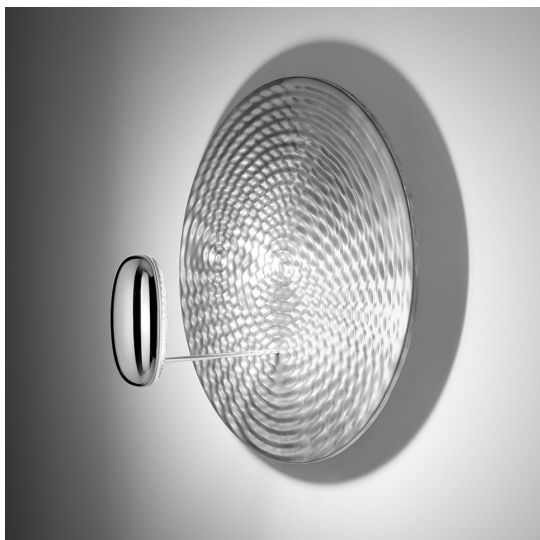

Droplet Mini Wall/Ceiling LED 2700K

Ross Lovegrove

IP20     Regulable: 

LUMINARIA

- Potencia (W): **29W**
- Tensión de alimentación: **220V-240V**
- Flujo Luminoso (lm): **1168lm**
- CCT: **2700K**
- Efficiency: **44%**
- Efficacy: **40.28lm/W**
- CRI: **90**
- Dimmable Typology: **Push**

ESPECIFICACIONES

Aplique / plafón, ampliando la gama de la serie de la gotita.
Materiales: fundición de aluminio unidad de iluminación;
Reflector de aluminio impreso y pintado.

CÓDIGO PRODUCTO: 1471W10A

CARACTERÍSTICAS

- Código del artículo: **1471W10A**
- Color: **Cromo lúcido**
- Instalación: **ParedTecho**
- Material: **Aluminium, steel**
- Serie: **Design Collection, Hydro**
- Entorno de uso: **Interior**
- Área de uso: **Hospitality**
- Emisión: **Indirecta**
- diseño: **Ross Lovegrove**

DIMENSIONES

- Altura: **cm 34**
- Diámetro: **cm 60**
- Resistencia al impacto: **N/D**
- Prueba calorífica: **960°**

FUENTES DE LUZ INCLUIDAS

- Categoría: **Led**
- Numero: **1**
- Potencia (W): **29W**
- Temperatura de Color (K): **2700K**
- CRI: **90**
- Color Tolerance: **MacAdam 2SDCM**