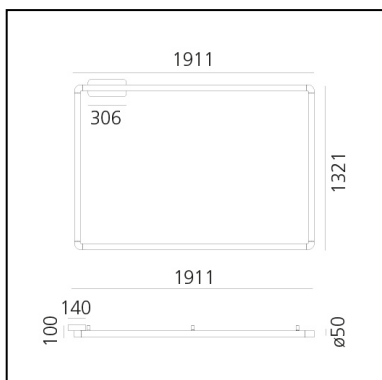

Alphabet of Light - Rectangular - Wall/Ceiling - Dali/Push

BIG - Bjarke Ingels Group

CÓDIGO PRODUCTO: 1430230A

CARACTERÍSTICAS

- Código del artículo: **1430230A**
- Color: **White**
- Instalación: **TechoPared**
- Material: **Soporte de aluminio, elemento difusor de tecnopolímero opalino.**
- Serie: **Design Collection**
- diseño: **BIG - Bjarke Ingels Group**

DIMENSIONES

- Longitud: **cm 191**
- Ancho: **cm 132**
- Altura: **cm 10**

FUENTES DE LUZ INCLUIDAS

- Categoría: **Led**
- Numero: **1**
- Temperatura de Color (K): **3000K**
- CRI: **80**
- Color Tolerance: **MacAdam 3SDCM**
- Service Life: **L80 (10K) 55000h**

IP20   Regulable: 

LUMINARIA

- Potencia (W): **120W**
- Tensión de alimentación: **220-240V**
- Flujo Luminoso (lm): **10150lm**
- CCT: **3000K**
- Efficiency: **79%**
- Efficacy: **84.58lm/W**
- CRI: **80**
- Dimmable Typology: **Push/DALI**