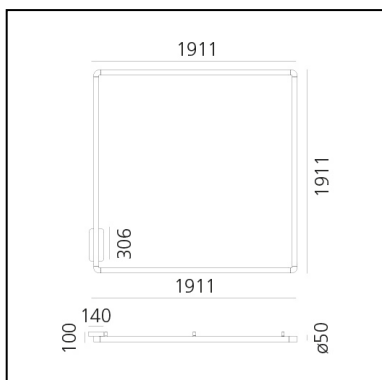

# Alphabet of Light - Square - 180 - Wall/Ceiling - Dali/Push

BIG - Bjarke Ingels Group

IP20   Regulable: 

## LUMINARIA

- Potencia (W): **145W**
- Tensión de alimentación: **220-240V**
- Flujo Luminoso (lm): **12104lm**
- CCT: **3000K**
- Efficiency: **79%**
- Efficacy: **83.48lm/W**
- CRI: **80**
- Dimmable Typology: **Push/DALI**

## DIMENSIONES

- Longitud: **cm 191**
- Ancho: **cm 191**
- Altura: **cm 10**