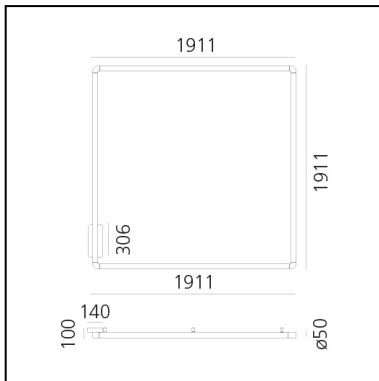

Alphabet of Light - Square - 180 - Wall/Ceiling - APP & Push

BIG - Bjarke Ingels Group

IP20   Regulable: 

LUMINARIA

- Potencia (W): **145W**
- Tensión de alimentación: **220-240V**
- Flujo Luminoso (lm): **12104lm**
- CCT: **3000K**
- Efficiency: **79%**
- Efficacy: **83.48lm/W**
- CRI: **80**
- Dimmable Typology: **Push & APP**

CÓDIGO PRODUCTO: 1430220APP

CARACTERÍSTICAS

- Código del artículo: **1430220APP**
- Color: **White**
- Instalación: **TechoPared**
- Material: **Soporte de aluminio, elemento difusor de tecnopolímero opalino.**
- Serie: **Design Collection**
- diseño: **BIG - Bjarke Ingels Group**

DIMENSIONES

- Longitud: **cm 191**
- Ancho: **cm 191**
- Altura: **cm 10**

FUENTES DE LUZ INCLUIDAS

- Categoría: **Led**
- Numero: **1**
- Temperatura de Color (K): **3000K**
- CRI: **80**
- Color Tolerance: **MacAdam 3SDCM**
- Service Life: **L80 (10K) 55000h**