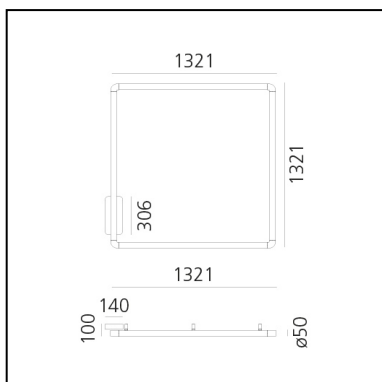

Alphabet of Light - Square - 120 - Wall/Ceiling - APP & Push

BIG - Bjarke Ingels Group

CÓDIGO PRODUCTO: 1430210APP

CARACTERÍSTICAS

- Código del artículo: **1430210APP**
- Color: **White**
- Instalación: **TechoPared**
- Material: **Soporte de aluminio, elemento difusor de tecnopolímero opalino.**
- Serie: **Design Collection**
- diseño: **BIG - Bjarke Ingels Group**

DIMENSIONES

- Longitud: **cm 132**
- Ancho: **cm 132**
- Altura: **cm 10**

FUENTES DE LUZ INCLUIDAS

- Categoría: **Led**
- Numero: **1**
- Temperatura de Color (K): **3000K**
- CRI: **80**
- Color Tolerance: **MacAdam 3SDCM**
- Service Life: **L80 (10K) 55000h**

IP20   Regulable: 

LUMINARIA

- Potencia (W): **100W**
- Tensión de alimentación: **220-240V**
- Flujo Luminoso (lm): **8195lm**
- CCT: **3000K**
- Efficiency: **79%**
- Efficacy: **81.95lm/W**
- CRI: **80**
- Dimmable Typology: **Push & APP**