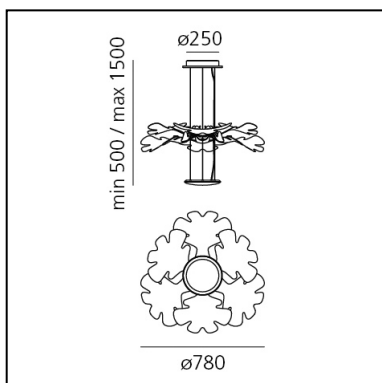

Chlorophilia - App Compatible

Ross Lovegrove

IP20  

LUMINARIA

- Potencia (W): **44W**
- Tensión de alimentación: **220-240V**
- Flujo Luminoso (lm): **3146lm**
- CCT: **3000K**
- Efficiency: **81%**
- Efficacy: **71.5lm/W**
- CRI: **90**

CÓDIGO PRODUCTO: 1628010app

CARACTERÍSTICAS

- Código del artículo: **1628010app**
- Color: **Chrome**
- Instalación: **Suspensión**
- Material: **Methacrylate, technopolymer, aluminum**
- Serie: **Design Collection**
- diseño: **Ross Lovegrove**

DIMENSIONES

- Diámetro: **cm 78**
- Diámetro base: **cm 25**
- Altura máxima del techo: **cm 150**
- Prueba calorífica: **750°**

FUENTES DE LUZ INCLUIDAS

- Categoría: **Led**
- Numero: **1**
- Potencia (W): **37W**
- Flujo Luminoso (lm): **3899lm**
- Temperatura de Color (K): **3000K**
- CRI: **90**
- Color Tolerance: **MacAdam 2SDCM**
- Efficacy: **107lm/W**
- Service Life: **50000-L70**