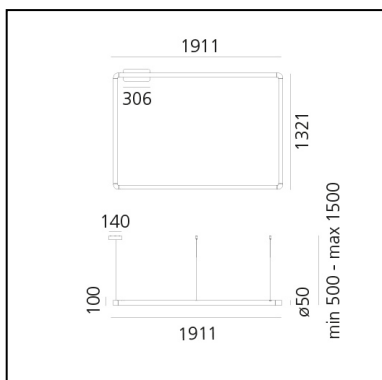

## CARACTERÍSTICAS

- Código del artículo: **1430030A**
- Color: **White**
- Instalación: **Suspensión**
- Material: **Soporte de aluminio, elemento difusor de tecnopolímero opalino.**
- Serie: **Design Collection**
- diseño: **BIG - Bjarke Ingels Group**

## DIMENSIONES

- Longitud: **cm 191**
- Ancho: **cm 132**
- Altura máxima del techo: **cm 150**

## LUMINARIA

- Potencia (W): **120W**
- Tensión de alimentación: **220-240V**
- Flujo Luminoso (lm): **10150lm**
- CCT: **3000K**
- Efficiency: **79%**
- Efficacy: **84.58lm/W**
- CRI: **80**
- Dimmable Typology: **Push/DALI**