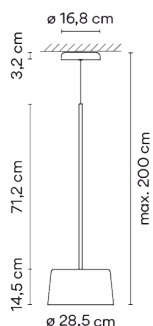

### Ficha de modelo

**Opcional: Longitud extra de cable**  
Min. se aplican cantidades, recargos y plazos de entrega adicionales [EN]

Acabado	
37 Terra Red	NCS S 4040-Y70R
10 White	NCS S 0300-N
21 Black Grey	NCS S 7000-N
15 Grey L2	NCS S 2500-N
24 Beige M1	NCS S 2005-Y50R
16 Grey M1	NCS S 4500-N

**Temperatura de color LED** 2700 K / 3000 K / 3500 K

**Regulación** Casambi / DALI / Pulsador; 1-10V; DALI

**Tipo de instalación** Remote XXS / Surface Free Wire / Surface Canopy / Built-in XS

**Materiales** Soporte LED: Aluminio  
Tubo: Acero  
Florón: Acero

**LED**  CRI>90 3480 lm 139,2  
2700 K / 3000 K / 3500 K

**Driver** Corriente Constante 700  
110-240 V V 50-60 Hz HZ

  Dimmable LED

IP20 Bi-volt 50-60Hz

**Aplicación** Lámparas colgantes

**Embalaje** 2 Bulto  
0,248 m x 0,403 m x 0,403 m  
Peso bruto 4.3  
Peso neto 1.65  
Vol. 0.0447

#### Datos fotométricos

<b>Eficiencia</b>	51,14 lm/W
<b>Sistema de coordenadas</b>	CG
<b>Flujo total</b>	1447,46 lm
<b>Valor máximo</b>	576,19 cd