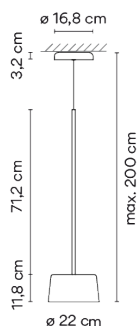

### Ficha de modelo

**Opcional: Longitud extra de cable**  
Min. se aplican cantidades, recargos y plazos de entrega adicionales [EN]

Acabado	
10 White	NCS S 0300-N
37 Terra Red	NCS S 4040-Y70R
24 Beige M1	NCS S 2005-Y50R
15 Grey L2	NCS S 2500-N
21 Black Grey	NCS S 7000-N
16 Grey M1	NCS S 4500-N

**Temperatura de color LED** 2700 K / 3000 K / 3500 K

**Regulación** DALI / Casambi / Pulsador; 1-10V; DALI

**Tipo de instalación** Surface Free Wire / Remote Micro / Built-in XS / Surface Canopy

**Materiales** Soporte LED: Aluminio  
Tubo: Acero  
Florón: Acero

**Embalaje** 1 Bulto  
0.94 m x 0.31 m x 0.205 m  
Peso bruto 4.2  
Peso neto 1.55  
Vol. 0.0597

#### Datos fotométricos

<b>Eficiencia</b>	48.13 lm/W
<b>Sistema de coordenadas</b>	CG
<b>Flujo total</b>	1169.89 lm
<b>Valor máximo</b>	433.69 cd