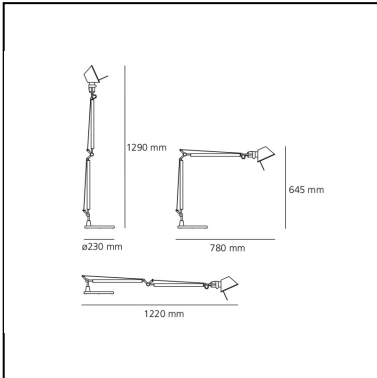

Tolomeo Table - White - Body Lamp

Michele De Lucchi
Giancarlo Fassina

IP20   

LUMINARIA

- Potencia (W): **10,5W**
- Tensión de alimentación: **220V-240V**
- Flujo Luminoso (lm): **615lm**
- Efficiency: **58%**
- Efficacy: **61.49lm/W**
- CRI: **80**

Notas

Interchangeable support: table base, clamp, desk fixed support and twin support that allows two independent lamp units to be fitted. Possibility to mount LED source on E27 Socket. Complete lamp consists of body lamp + accessories

CARACTERÍSTICAS

- Código de Producto: **A004420**
- Color: **White**
- Instalación: **Sobremesa**
- Material: **aluminium, steel**
- Serie: **Design Collection**
- diseño: **Michele De Lucchi, Giancarlo Fassina**

DIMENSIONES

- Longitud: **780 mm**
- Altura: **645 mm**
- Diámetro base: **230 mm**
- Extensión máxima en altura: **1290 mm**
- Extensión máxima a lo ancho: **1220 mm**
- Resistencia al impacto: **N/D**
- Prueba calorífica: **N/D°**