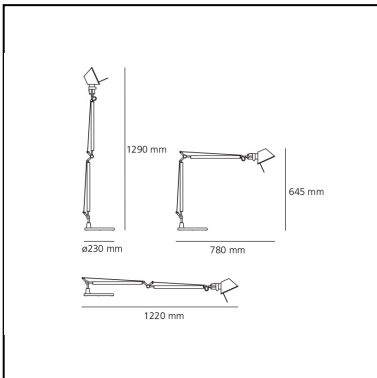

Tolomeo table LED 3000K - Body Lamp

Michele De Lucchi
Giancarlo Fassina

IP20   

LUMINARIA

- Potencia (W): **8W**
- Tensión de alimentación: **24V**
- Flujo Luminoso (lm): **761lm**
- CCT: **3000K**
- Efficiency: **100%**
- Efficacy: **95.10lm/W**
- CRI: **90**
- Dimmer Typology: **Microswitch Dimmer**

Notas

Interchangeable support: table base, clamp, desk fixed support and twin support that allows two independent lamp units to be fitted. Complete lamp consists of body lamp + accessories

ESPECIFICACIONES

DIMENSIONES

- Longitud: **780 mm**
- Altura: **645 mm**
- Diámetro base: **230 mm**
- Extensión máxima en altura: **1290 mm**
- Extensión máxima a lo ancho: **1220 mm**
- Prueba calorífica: **750°**

FUENTES DE LUZ INCLUIDAS

- Categoría: **Led**
- Numero: **1**
- Potencia (W): **10W**
- Temperatura de Color (K): **3000 K**

ACCESORIOS

Table clamp aluminium A004100

Table base ø cm. 23 - Aluminium A004030

Desk fixed support aluminium A004200