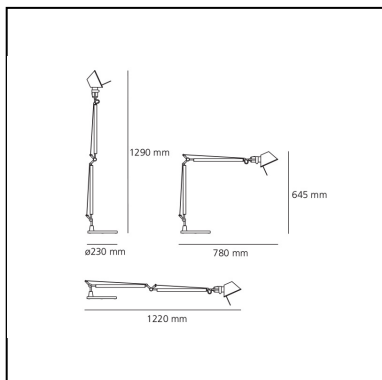

Tolomeo table with presence detector LED 3000K - Body Lamp

Michele De Lucchi
Giancarlo Fassina

IP20   CE

LUMINARIA

- Potencia (W): **8W**
- Tensión de alimentación: **24V**
- Flujo Luminoso (lm): **761lm**
- CCT: **3000K**
- Efficiency: **100%**
- Efficacy: **95.10lm/W**
- CRI: **90**
- Dimmer Typology: **Microswitch Dimmer**

Notas

Interchangeable support: table base, clamp, desk fixed support and twin support that allows two independent lamp units to be fitted. Complete lamp consists of body lamp + accessories

ESPECIFICACIONES

DIMENSIONES

- Longitud: **780 mm**
- Altura: **645 mm**
- Diámetro base: **230 mm**
- Extensión máxima en altura: **1290 mm**
- Extensión máxima a lo ancho: **1220 mm**
- Prueba calorífica: **750°**

FUENTES DE LUZ INCLUIDAS

- Categoría: **Led**
- Numero: **1**
- Potencia (W): **10W**
- Temperatura de Color (K): **3000 K**

ACCESORIOS

Table clamp aluminium A004100

Table base ø cm. 23 - Aluminium A004030

Desk fixed support aluminium A004200