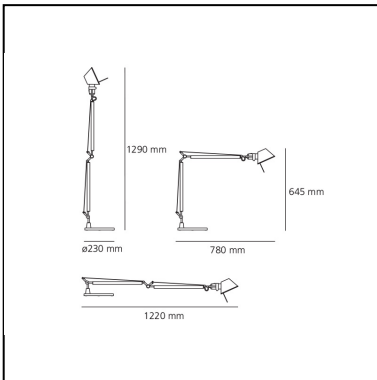

Tolomeo table LED 2700K - Body Lamp

Michele De Lucchi
Giancarlo Fassina

IP20   

LUMINARIA

- Potencia (W): **8W**
- Tensión de alimentación: **24V**
- Flujo Luminoso (lm): **737lm**
- CCT: **2700K**
- Efficiency: **73%**
- Efficacy: **92.08lm/W**
- CRI: **90**
- Dimmer Typology: **Microswitch Dimmer**

Notas

Interchangeable support: table base, clamp, desk fixed support and twin support that allows two independent lamp units to be fitted. Complete lamp consists of body lamp + accessories

ESPECIFICACIONES

Base y estructura con brazos móviles de aluminio pulido; difusor en aluminio anodizado opaco; articulaciones y soportes de aluminio brillante. Sistema de equilibrado a muelles. El código se refiere sólo al cuerpo de la lámpara

DIMENSIONES

- Longitud: **780 mm**
- Altura: **645 mm**
- Diámetro base: **230 mm**
- Extensión máxima en altura: **1290 mm**
- Extensión máxima a lo ancho: **1220 mm**
- Resistencia al impacto: **N/D**
- Prueba calorífica: **N/D°**