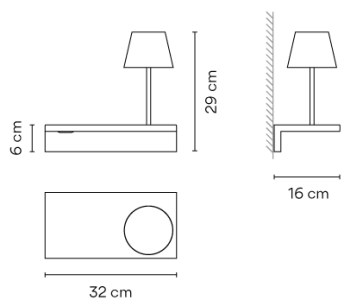

Ficha de modelo

Acabado

- 14 Chocolate
RAL 8019
- 93 White
RAL 9016

Temperatura de color LED 2700 K / 3000 K

Regulación On/Off

Tipo de instalación Surface Canopy

Materiales

- Estante: Aluminio
- Difusor: PC- Policarbonato
- Tapa: Acero
- Pantalla: Aluminio

Aplicación Lámparas de pared

Embalaje

- 1 Bulto
- 0,38 m x 0,38 m x 0,29 m
- Peso bruto 2,8
- Peso neto 2,52
- Vol. 0,0418

Efecto lumínico

Iluminación general

Luminaria con haz de luz dirigido cuya función principal consiste en proporcionar un nivel de iluminación suficiente para tareas de lectura.