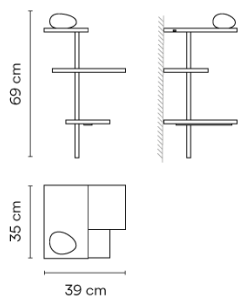

6031

Diseñado por Jordi Vilardell & Meritxell Vidal

Suite es una luminaria de sobremesa fijada a pared donde la funcionalidad se multiplica, materia y luz se integran en un solo cuerpo. Suite alberga diferentes estantes así como una iluminación por LED y conexión USB de carga. Diseñada por Jordi Vilardell y Meritxell Vidal. Disponible en dos acabados: Marrón oscuro y blanco.

Ficha de modelo

Acabado 14 Chocolate
RAL 8019

93 White
RAL 9016

Temperatura de color 2700 K / 3000 K
LED

Regulación Pulsador

Tipo de instalación Con enchufe

Materiales Estante: Aluminio
Difusor: PC- Policarbonato
Tija vertical: Acero
Tapa: ABS

Fuente de luz 6 x LED STRIP 24V 1,63W
1 x LED 4,48W 350mA

LED CRI>80 1281 lm 90
2700 K / 3000 K

Driver Voltaje Constante 350
220-240 V V 50 Hz HZ

Observaciones Interruptor on/off en la parte inferior del estante
Conexión USB de carga
Difusor de vidrio montado en estante con luz regulable.

Aplicación Lámparas de sobremesa

Embalaje 1 Bulto
0,6 m x 0,535 m x 1,02 m
Peso bruto 22,2
Peso neto 8,64
Vol. 0,3274

Efecto lumínico

Iluminación general

Luminaria de iluminación general que distribuye la luz en todas direcciones por igual.