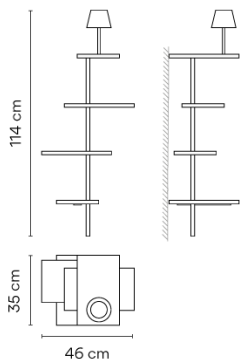

Ficha de modelo

Acabado

- 93 White
RAL 9016
- 14 Chocolate
RAL 8019

Temperatura de color LED 2700 K

Regulación Pulsador

Tipo de instalación Con enchufe

Materiales Estante: Aluminio
Difusor: PC- Policarbonato
Tija vertical: Acero
Tapa: ABS

Fuente de luz 8 x LED STRIP 24V 1,63W
1 x LED 4,48W 350mA

LED CRI>80 1545 lm 88
2700 K

Driver Voltaje Constante 350
220-240 V 50 Hz HZ

Observaciones Interruptor on/off en la parte inferior del estante
Conexión USB de carga
Luz de lectura montada en estante con luz regulable.
Luz de lectura lacado visón
Pantone 407C mate

Aplicación Lámparas de sobremesa

Embalaje 1 Bulto
1,385 m x 0,535 m x 0,6 m
Peso bruto 27,2
Peso neto 10,53
Vol. 0,4445

Efecto lumínico

Iluminación general

Luminaria con haz de luz dirigido cuya función principal consiste en proporcionar un nivel de iluminación suficiente para tareas de lectura.