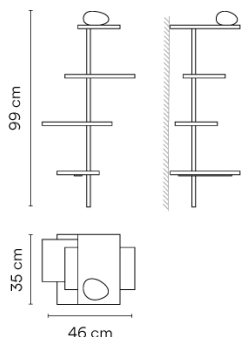

### Ficha de modelo

**Acabado**

- 93 White  
RAL 9016
- 14 Chocolate  
RAL 8019

**Temperatura de color LED** 2700 K

**Regulación** Pulsador

**Tipo de instalación** Con enchufe

**Materiales**

- Estante: Aluminio
- Difusor: PC- Policarbonato
- Tija vertical: Acero
- Tapa: ABS

**Aplicación** Lámparas de sobremesa

**Embalaje**

- 1 Bulto
- 0,6 m x 0,535 m x 1,02 m
- Peso bruto 10,9
- Peso neto 9,81
- Vol. 0,3274