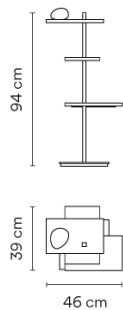

Suite

VIBIA

6011

Diseñado por Jordi Vilardell & Meritxell Vidal

Suite es una luminaria de pie donde la funcionalidad se multiplica, materia y luz se integran en un solo cuerpo. Suite alberga diferentes estantes así como una iluminación por LED y conexión USB de carga. Diseñada por Jordi Vilardell y Meritxell Vidal. Disponible en dos acabados: Marrón oscuro y blanco.

Ficha de modelo

Acabado ● 14 Chocolate
RAL 8019

● 93 White
RAL 9016

Temperatura de color LED 2700 K / 3000 K

Regulación Pulsador

Tipo de instalación Con enchufe

Materiales Estante: Aluminio
Tija vertical: Acero
Base: Acero
Tapa: ABS

Fuente de luz 6 x LED STRIP 24V 1,63W
1 x LED 4,48W 350mA

LED CRI>90 1281 lm 90
2700 K / 3000 K

Driver Voltaje Constante 350
220-240 V V 50 Hz HZ

Observaciones Interruptor on/off en la parte inferior del estante
Conexión USB de carga
Difusor de vidrio montado en estante con luz regulable.

Aplicación Lámparas de pie

Embalaje 1 Bulto
1.385 m x 0.535 m x 0.6 m
Peso bruto 35.3
Peso neto 20.07
Vol. 0.4445

Efecto lumínico

Iluminación general

Luminaria de iluminación general que distribuye la luz en todas direcciones por igual.