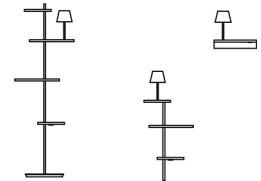

Datos fotométricos

Otras aplicaciones

Todos nuestros productos incorporan una garantía de cinco años. Consulta nuestros términos legales en www.vibia.com/garantía

Vibia Lighting, S.L.U.

Office / Oficina
Progrés 4-6. 08850 Gavà. Barcelona, Spain.

International T +34 934 796 971
Spain / Portugal T +34 934 796 970

customer.service@vibia.com
vibia.com