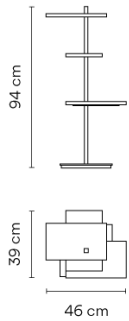

## Ficha de modelo

**Acabado** ● 14 Chocolate  
RAL 8019

● 93 White  
RAL 9016

**Temperatura de color LED** 2700 K

**Regulación** On/Off

**Tipo de instalación** Con enchufe

**Materiales** Estante: Aluminio  
Tija vertical: Acero  
Base: Acero  
Tapa: ABS

**Aplicación** Lámparas de pie

**Embalaje** 1 Bulto  
1,385 m x 0,535 m x 0,6 m  
Peso bruto 35  
Peso neto 19,71  
Vol. 0,4445

**Efecto lumínico****Iluminación general**

Luminaria que emite el flujo luminoso hacia techo o pared de forma que lo refleja.