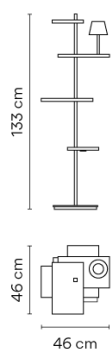

Suite

6007

Diseñado por Jordi Vilardell & Meritxell Vidal

Suite es una luminaria de pie donde la funcionalidad se multiplica, materia y luz se integran en un solo cuerpo. Suite alberga diferentes estantes así como una iluminación por LED y conexión USB de carga. Diseñada por Jordi Vilardell y Meritxell Vidal. Disponible en dos acabados: Marrón oscuro y blanco.

VIBIA

Ficha de modelo

Acabado

- 93 White
  RAL 9016
- 14 Chocolate
  RAL 8019

Temperatura de color LED 2700 K / 3000 K

Regulación Pulsador

Tipo de instalación Con enchufe

Materiales

- Estante: Aluminio
- Tija vertical: Acero
- Base: Acero
- Tapa: ABS

Fuente de luz 8 x LED STRIP 24V 1,63W
1 x LED 4,48W 350mA

LED CRI>90 1545 lm 88
2700 K / 3000 K

Driver Voltaje Constante 350
220-240 V 50 Hz HZ

Observaciones

- Interruptor on/off en la parte inferior del estante
- Conexión USB de carga
- Luz de lectura montada en estante con luz regulable.
- Luz de lectura lacado visón
- Pantone 407C mate

Aplicación Lámparas de pie

Embalaje

- 1 Bulto
- 1.385 m x 0.535 m x 0.6 m
- Peso bruto 37.4
- Peso neto 21.96
- Vol. 0.4445

Efecto lumínico

Iluminación general

Luminaria con haz de luz dirigido cuya función principal consiste en proporcionar un nivel de iluminación suficiente para tareas de lectura.